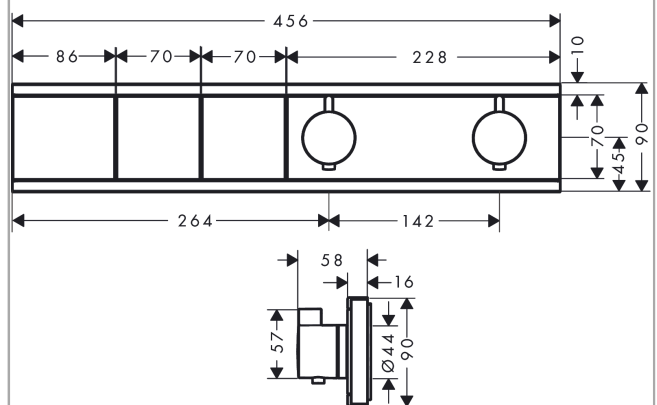

RainSelect

termostat pro podomítkovou instalaci pro 2 spotřebiče

Povrchové úpravy: **kartáčovaný bronz** Číslo položky: **15380140**

Popis

Vlastnosti

- regulace průtoku vody až o 50% a zabudovaná funkce uzavírání
- 2 spotřebiče
- pohodlné zapnutí a vypnutí 2 spotřebičů tlačítkem Select
- současné použití více spotřebičů
- maximální průtok při 0,3 MPa: 19,6 l/min
- bezpečnostní pojistka při 40°C
- způsob připojení: základní těleso
- Tlačítko: termostat je dodáván s tlačítky ruční sprcha a proud PowderRain
- součásti dodávky: Termostat, instalační blok, rozeta, upevňovací materiál, montážní návod
- není součástí: základní těleso

Technologie

Ocenění za design

Obrázek výrobku

Kótovaný výkres