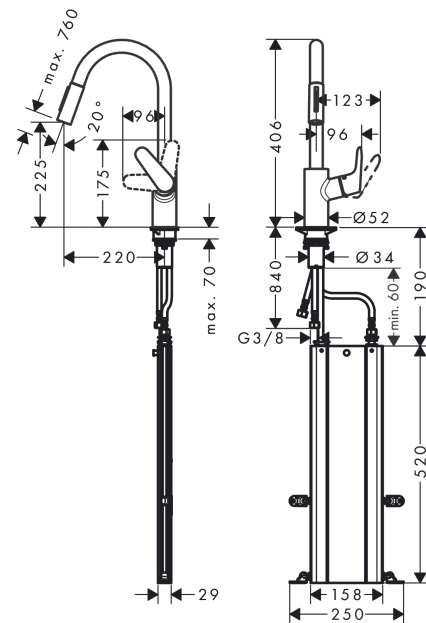

Focus M41

kuchyňská páková baterie 240, Eco, vytahovatelná sprška, 2jet, sBox

Povrchové úpravy: chrom Číslo položky: 73895000

Popis

Vlastnosti

- obsahuje: páková kuchyňská baterie, sBox s hadicí
- ComfortZone 240
- rozsah otáčení 150°
- laminární proud, sprchový proud
- aretovatelný sprchový proud, zpětné nastavení proudu stisknutím tlačítka
- magnetický držák sprchy MagFit
- maximální průtok při 0,3 MPa: 4,4 l/min
- nevhodné pro průtokový ohřívač
- délka vytažení až do 76 cm
- součásti dodávky: páková kuchyňská baterie, přívodní hadice, upevnění dřívku, montážní návod

Technologie

Obrázek výrobku

Kótovaný výkres

Průtokový diagram