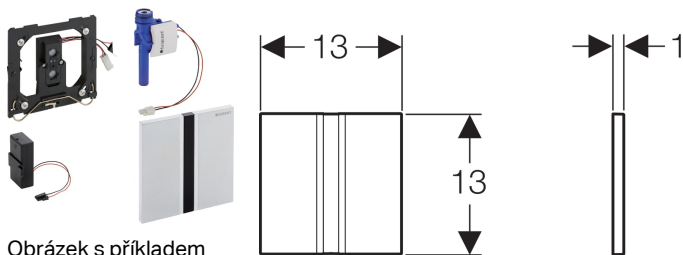

Ovládání splachování pisoárů Geberit s elektronickým ovládáním splachování, napájení z baterie, krycí deska typ 50

Obrázek s příkladem

Účel použití

- K automatickému ovládní splachování pisoárů
- Pro instalační prvky Geberit pro pisoár s ovládním zepředu
- K montáži do souprav pro hrubou montáž pro ovládní splachování pisoárů Geberit (od roku výroby 2009)

Vlastnosti

- Krycí deska s pojistnou závorkou
- Spolehlivá IR detekce vzdálenosti
- Infračervený senzor samonastavitelný
- Infračervené čidlo pro zaznamenání uživatele se zatmívacím pozadím
- Nastavitelný hybridní režim šetřící vodu
- Doba splachování nastavitelná
- Doba proplachování ručně nastavitelná
- Interval spláchnutí nastavitelný
- Dynamické přizpůsobení času splachování
- Předspláchnutí nastavitelné
- Přestavitelný na provoz s pisoárem s víkem
- Jednorázové spláchnutí po aktivaci přívodu proudu
- Napájení z baterie
- Výstraha v případě slabé baterie
- Funkce zavření ventilu v případě prázdné baterie
- Funkce je možné servisním dálkovým ovládním nastavit a dotazovat
- Ovládní spouštění deaktivovatelné pomocí ovládní pro údržbu Geberit.
- Splachovací množství lze snížit přes regulační šroub soupravy pro hrubou montáž až na 0,5 l na spláchnutí
- Skupina armatur II podle DIN 4109

Obsah dodávky

- Krycí deska typ 50, s IR okénkem
- Infračervené ovládní, předmontované na upevňovacím rámečku

- Elektromagnetický ventil
- Pouzdro pro baterii
- 2 alkalické manganové baterie typu AA, 1,5 V
- Upevňovací materiál