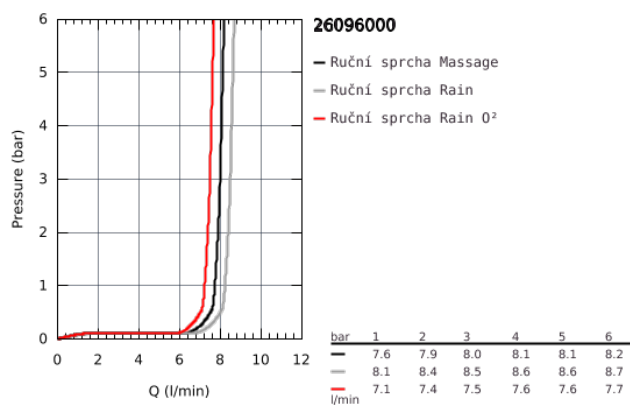

26 096 000 VITALIO COMFORT 100 SPRCHOVÝ SET S TYČÍ, 3 PROUDY

POPIS PRODUKTU

- Barva: chrom
- set obsahuje:
- ruční sprcha Vitalio Comfort 100 (26 092)
- sprchová tyč 600 mm (27 724 000)
- sprchová hadice Vitalioflex Trend 1750 mm 1/2" x 1/2" (28 742)
- GROHE EasyReach polička pro sprchovou tyč (27 725)
- GROHE Water Saving 9,5 l/min omezovač průtoku
- GROHE DreamSpray perfektní vodní paprsky
- GROHE Long-Life Shine chromový povrch
- GROHE FastFixation (horní držák nastavitelný pro přizpůsobení existujících otvorů)
- GROHE SpeedClean - odstranění vodního kamene přetřením
- Vnitřní WaterGuide pro delší životnost
- vhodné pro průtokové ohřivače vody
- 5ti barevné balení
-

26 096 000 VITALIO COMFORT 100 SPRCHOVÝ SET S TYČÍ, 3 PROUDY

26 096 000 VITALIO COMFORT 100 SPRCHOVÝ SET S TYČÍ, 3 PROUDY

NÁHRADNÍ DÍLY , února 2013 – Nyní

1: Držák sprchové tyče (Č. obj. 48095000)

2: Vodící prvek (Č. obj. 12140000)