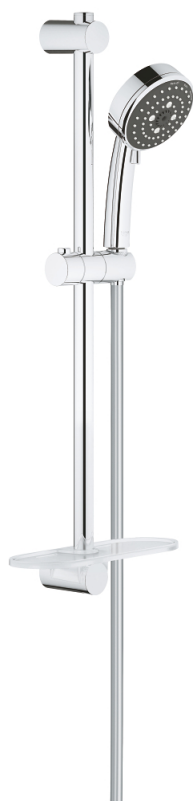

26 096 000 VITALIO COMFORT 100 SPRCHOVÝ SET S TYČÍ, 3 PROUDY

POPIS PRODUKTU

- Barva: chrom
- set obsahuje:
- ruční sprcha Vitalio Comfort 100 (26 092)
- sprchová tyč 600 mm (27 724 000)
- sprchová hadice Vitalioflex Trend 1750 mm 1/2" x 1/2" (28 742)
- GROHE EasyReach polička pro sprchovou tyč (27 725)
- GROHE Water Saving 9,5 l/min omezovač průtoku
- GROHE DreamSpray perfektní vodní paprsky
- GROHE Long-Life Shine chromový povrch
- GROHE FastFixation (horní držák nastavitelný pro přizpůsobení existujících otvorů)
- GROHE SpeedClean - odstranění vodního kamene přetřením
- Vnitřní WaterGuide pro delší životnost
- vhodné pro průtokové ohřivače vody
- 5ti barevné balení
-

26 096 000 VITALIO COMFORT 100 SPRCHOVÝ SET S TYČÍ, 3 PROUDY

26 096 000 VITALIO COMFORT 100 SPRCHOVÝ SET S TYČÍ, 3 PROUDY

NÁHRADNÍ DÍLY , února 2013 – Nyní

1: Držák sprchové tyče (Č. obj. 48095000)

2: Vodící prvek (Č. obj. 12140000)

3: Držák sprchové tyče (Č. obj. 48097000)

4: Sítko (Č. obj. 0700200M)

5: Vymezovací podložka (Č. obj. 48051000)*

* Volitelné příslušenství