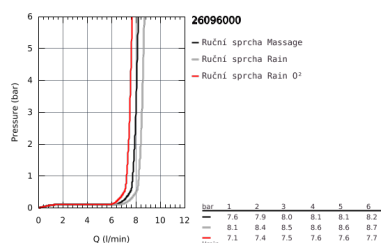

26 096 000 VITALIO COMFORT 100 SPRCHOVÝ SET S TYČÍ, 3 PROUDY

POPIS PRODUKTU

- Barva: chrom
- set obsahuje:
- ruční sprcha Vitalio Comfort 100 (26 092)
- sprchová tyč 600 mm (27 724 000)
- sprchová hadice Vitalioflex Trend 1750 mm 1/2" x 1/2" (28 742)
- GROHE EasyReach polička pro sprchovou tyč (27 725)
- GROHE Water Saving 9,5 l/min omezovač průtoku
- GROHE DreamSpray perfektní vodní paprsky
- GROHE Long-Life Shine chromový povrch
- GROHE FastFixation (horní držák nastavitelný pro přizpůsobení existujících otvorů)
- GROHE SpeedClean - odstranění vodního kamene přetřením
- Vnitřní WaterGuide pro delší životnost
- vhodné pro průtokové ohřivače vody
- 5ti barevné balení
-