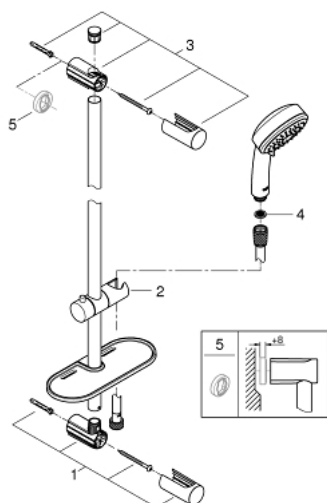

26 096 000 VITALIO COMFORT 100 SPRCHOVÝ SET S TYČÍ, 3 PROUDY

POPIS PRODUKTU

- Barva: chrom
- set obsahuje:
- ruční sprcha Vitalio Comfort 100 (26 092)
- sprchová tyč 600 mm (27 724 000)
- sprchová hadice Vitalioflex Trend 1750 mm 1/2" x 1/2" (28 742)
- GROHE EasyReach polička pro sprchovou tyč (27 725)
- GROHE Water Saving 9,5 l/min omezovač průtoku
- GROHE DreamSpray perfektní vodní paprsky
- GROHE Long-Life Shine chromový povrch
- GROHE FastFixation (horní držák nastavitelný pro přizpůsobení existujících otvorů)
- GROHE SpeedClean - odstranění vodního kamene přetřením
- Vnitřní WaterGuide pro delší životnost
- vhodné pro průtokové ohřivače vody
- 5ti barevné balení
-

26 096 000 VITALIO COMFORT 100 SPRCHOVÝ SET S TYČÍ, 3 PROUDY

26 096 000 VITALIO COMFORT 100 SPRCHOVÝ SET S TYČÍ, 3 PROUDY

NÁHRADNÍ DÍLY , února 2013 – Nyní

1: Držák sprchové tyče (Č. obj. 48095000)

2: Vodící prvek (Č. obj. 12140000)

3: Držák sprchové tyče (Č. obj. 48097000)

4: Sítko (Č. obj. 0700200M)

5: Vymezovací podložka (Č. obj. 48051000)*

* Volitelné příslušenství