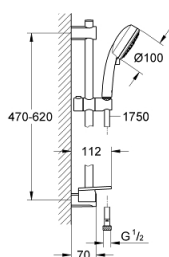

26 096 000 VITALIO COMFORT 100 SPRCHOVÝ SET S TYČÍ, 3 PROUDY

POPIS PRODUKTU

- Barva: chrom
- set obsahuje:
- ruční sprcha Vitalio Comfort 100 (26 092)
- sprchová tyč 600 mm (27 724 000)
- sprchová hadice Vitalioflex Trend 1750 mm 1/2" x 1/2" (28 742)
- GROHE EasyReach polička pro sprchovou tyč (27 725)
- GROHE Water Saving 9,5 l/min omezovač průtoku
- GROHE DreamSpray perfektní vodní paprsky
- GROHE Long-Life Shine chromový povrch
- GROHE FastFixation (horní držák nastavitelný pro přizpůsobení existujících otvorů)
- GROHE SpeedClean - odstranění vodního kamene přetřením
- Vnitřní WaterGuide pro delší životnost
- vhodné pro průtokové ohřivače vody
- 5ti barevné balení
-

26 096 000 VITALIO COMFORT 100 SPRCHOVÝ SET S TYČÍ, 3 PROUDY

26 096 000 VITALIO COMFORT 100 SPRCHOVÝ SET S TYČÍ, 3 PROUDY

NÁHRADNÍ DÍLY , února 2013 – Nyní

1: Držák sprchové tyče (Č. obj. 48095000)

2: Vodící prvek (Č. obj. 12140000)

3: Držák sprchové tyče (Č. obj. 48097000)

4: Sítko (Č. obj. 0700200M)

5: Vymezovací podložka (Č. obj. 48051000)*

* Volitelné příslušenství