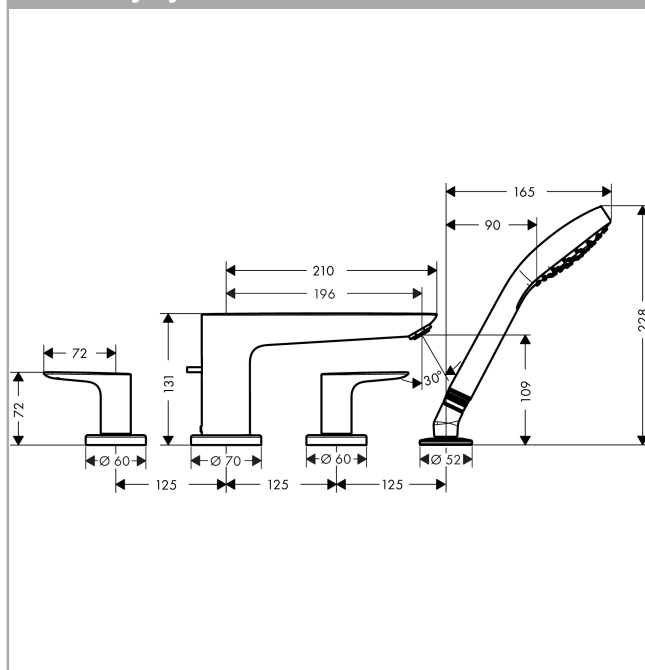

Talis E

Čtyř otvorová baterie na okraj vany

Povrchové úpravy: kartáčovaný černý chrom

Číslo položky: 71748340

Popis

Vlastnosti

- obsahuje: 4-otvorová armatura na okraj vany, ruční sprcha
- výtok 196 mm
- maximální délka vytažení ruční sprchy: 1,60 m
- průtok při 0,3 MPa: 22 l/min
- součásti dodávky: čtyřotvorové vanové baterie, upevňovací materiál, montážní návod
- není součástí: základní těleso

Technologie

Obrázek výrobku

Kótovaný výkres

Průtokový diagram