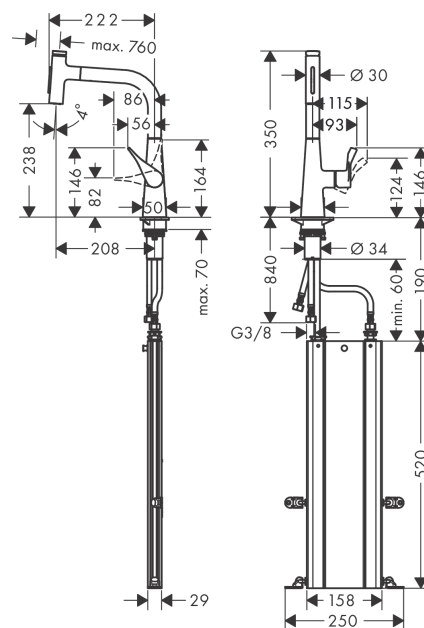

Kótovaný výkres