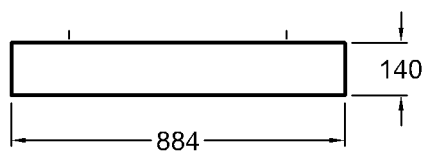

Bad-Serie  
**citterio**

LED 12 V / 29,5 W  
warm white  
Lumen 2816 (lm)  
230V, ~50 HZ  
IP44, Schutzklasse 2