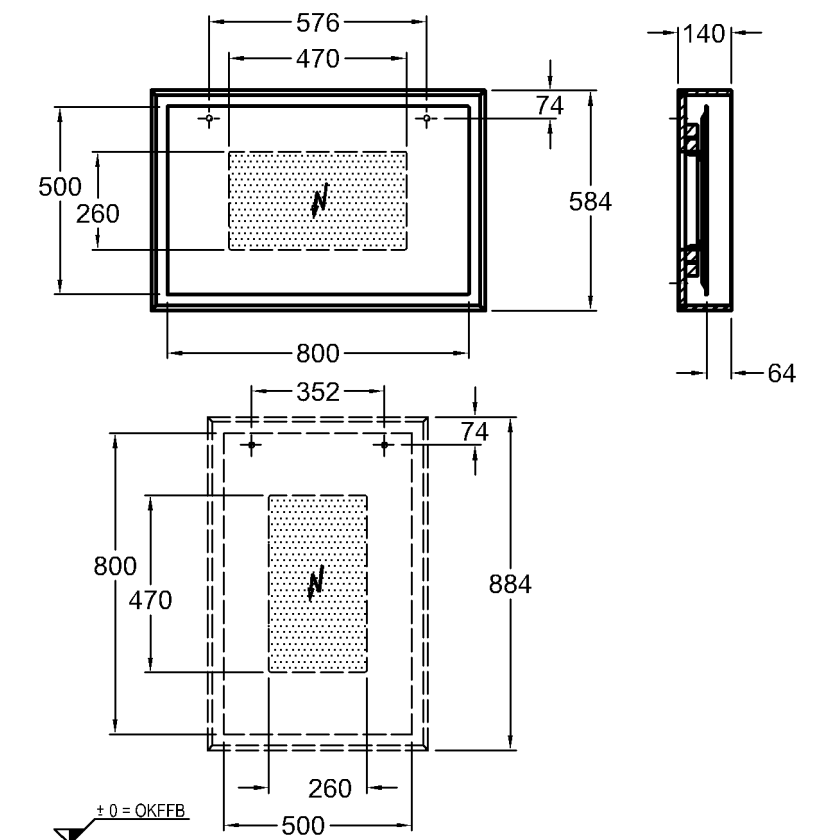

Bad-Serie  
**citterio**

LED 12 V / 29,5 W  
warm white  
Lumen 2816 (lm)  
230V, ~50 HZ  
IP44, Schutzklasse 2