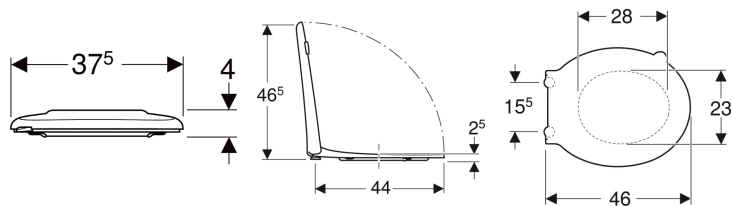

WC sedátko Geberit Selnova Comfort s otevřeným sedacím kruhem, bezbariérové, antibakteriální, upevnění zespoda

Obrázek s příkladem

- Otevřený sedací kruh

Vlastnosti

- Bezbariérový
- Antibakteriální
- Tyč závěsů z nerezové oceli
- Překrývající WC víko

Technické údaje

Materiál	Duroplast
Vzdálenost upevnění	15.5 cm

Obsah dodávky

- WC sedátko

Pol. č.	Barva / povrch	Rychloupínací kloubové závěsy	Automatika spuštění	Upevnění	Materiál závěsu	
502.791.00.1	Bílá / Lesklý	Ne	Ne	Zespodu	Nerezová ocel	Nové