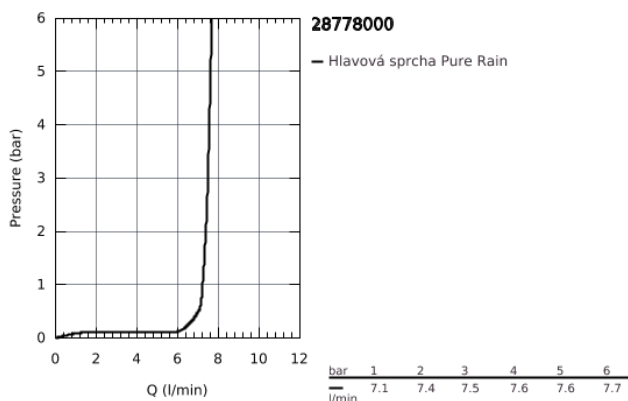

28 778 000 RAINSHOWER COSMOPOLITAN 400 HEAD SHOWERS HLAVOVÁ SPRCHA S JEDNÍM PROUDEM

POPIS PRODUKTU

- dešťový proud (široký sprchový paprsek)
- **od 0,5 baru** průtočného tlaku
- Ø 400 mm
- Materiál: kov
- kulový kloub s otočným úhlem $20^\circ \pm 20^\circ$
- přípojný závit DN 15
- **GROHE DreamSpray** perfektní průtok
- GROHE StarLight chromový povrch
- **GROHE SpeedClean** - odstranění vodního kamene přetřením
- vhodné pro průtokové ohřívače vody
- tato hlavová sprcha může být použita se sprchovým ramenem 26 146, 28 982 nebo 28 497

28 778 000 RAINSHOWER COSMOPOLITAN 400 HEAD SHOWERS HLAVOVÁ SPRCHA S JEDNÍM PROUDEM

NÁHRADNÍ DÍLY

1: Set náhradních dílů (Č. obj. 45933000)