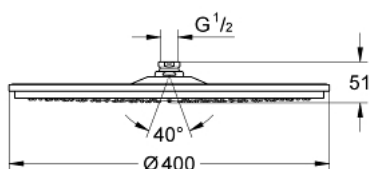

28 778 000 RAINSHOWER COSMOPOLITAN 400 HEAD SHOWERS HLAVOVÁ SPRCHA S JEDNÍM PROUDEM

POPIS PRODUKTU

- dešťový proud (široký sprchový paprsek)
- **od 0,5 baru** průtočného tlaku
- Ø 400 mm
- Materiál: kov
- kulový kloub s otočným úhlem $20^\circ \pm 20^\circ$
- přípojný závit DN 15
- **GROHE DreamSpray** perfektní průtok
- GROHE StarLight chromový povrch
- **GROHE SpeedClean** - odstranění vodního kamene přetřením
- vhodné pro průtokové ohřívače vody
- tato hlavová sprcha může být použita se sprchovým ramenem 26 146, 28 982 nebo 28 497

28 778 000 RAINSHOWER COSMOPOLITAN 400 HEAD SHOWERS HLAVOVÁ SPRCHA S JEDNÍM PROUDEM

NÁHRADNÍ DÍLY

1: Set náhradních dílů (Č. obj. 45933000)