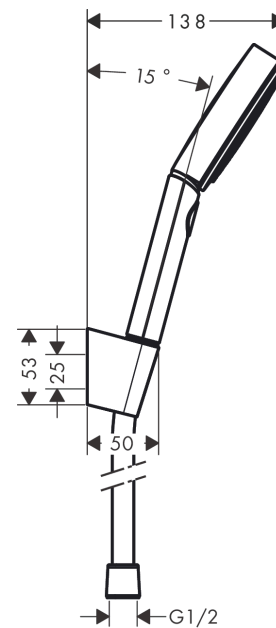

Pulsify Select S

Sada se sprchovým držákem 105 3jet Relaxation se sprchovou hadicí 125 cm

Povrchové úpravy: **matná bílá** Číslo položky: **24302700**

Popis

Vlastnosti

- zahrnuje: ruční sprcha, sprchový držák, sprchová hadice
- velikost sprchové hlavice: 105 mm
- integrované funkce držáku
- druh proudu: PowderRain, IntenseRain, masážní proud
- pohodlné přepínání tlačítkem Select
- maximální průtok při 0,3 MPa: 11,4 l/min
- min. průtokový tlak: 0,1 MPa
- otočný spoj zabraňuje zapletení hadice
- opěrky na stěnu z plastu
- proplachovatelná síťová vložka

Technologie

Ocenění za design

reddot winner 2021

Obrázek výrobku

Kótovaný výkres

Průtokový diagram

Spotřební hodnoty byly v praxi měřeny na příslušných armaturách (termostat/baterie/podomítkový ventil).