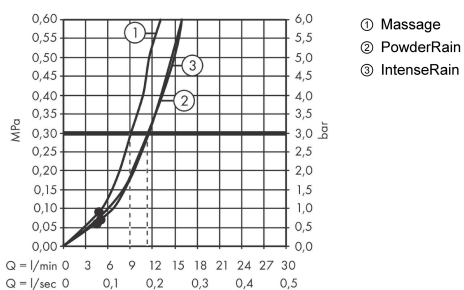

Pulsify Select S

Sada se sprchovým držákem 105 3jet Relaxation se sprchovou hadicí 125 cm

Povrchové úpravy: **matná bílá** Číslo položky: **24302700**

Popis

Vlastnosti

- zahrnuje: ruční sprcha, sprchový držák, sprchová hadice
- velikost sprchové hlavice: 105 mm
- integrované funkce držáku
- druh proudu: PowderRain, IntenseRain, masážní proud
- pohodlné přepínání tlačítkem Select
- maximální průtok při 0,3 MPa: 11,4 l/min
- min. průtokový tlak: 0,1 MPa
- otočný spoj zabraňuje zapletení hadice
- opěrky na stěnu z plastu
- proplachovatelná síťová vložka

Technologie

Ocenění za design

reddot winner 2021

Obrázek výrobku

Kótovaný výkres

Průtokový diagram

Spotřební hodnoty byly v praxi měřeny na příslušných armaturách (termostat/baterie/podomítkový ventil).