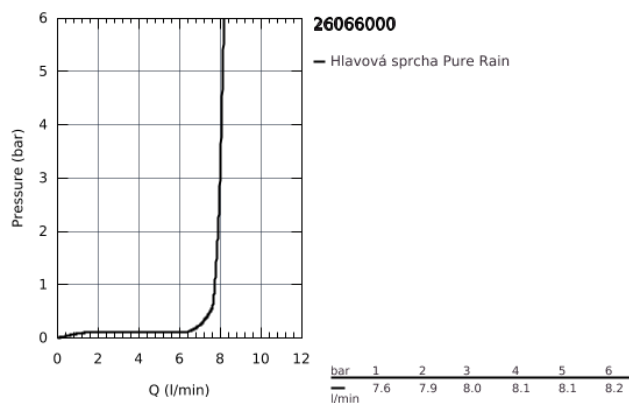

## 26 066 000 RAINSHOWER COSMOPOLITAN 310 HEAD SHOWERS HLAVOVÁ SPRCHA SET 380 MM, 1 PROUD

### POPIS PRODUKTU

- set obsahuje:
- hlavová sprcha Rainshower Cosmopolitan 310 (27 478 000)
- Materiál: kov
- sprchový proud
- Rain
- sprchové rameno Rainshower 380 mm (28 361 000)
- **GROHE EcoJoy** 9,5 l/min omezovač průtoku
- **GROHE DreamSpray** perfektní vodní paprsky
- GROHE StarLight chromový povrch
- **GROHE SpeedClean** - odstranění vodního kamene přetřením
- vhodné pro průtokové ohřívače vody
- doporučený minimální tlak vody 1,0 bar

## 26 066 000 RAINSHOWER COSMOPOLITAN 310 HEAD SHOWERS HLAVOVÁ SPRCHA SET 380 MM, 1 PROUD

26 066 000 **RAINSHOWER COSMOPOLITAN 310 HEAD SHOWERS HLAVOVÁ SPRCHA SET  
380 MM, 1 PROUD**

**NÁHRADNÍ DÍLY**

1: Rozeta (Č. obj. 11741000)