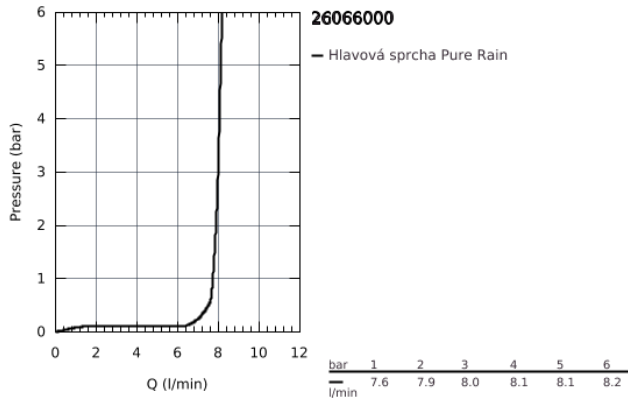

## 26 066 000 RAINSHOWER COSMOPOLITAN 310 HEAD SHOWERS HLAVOVÁ SPRCHA SET 380 MM, 1 PROUD

### POPIS PRODUKTU

- set obsahuje:
- hlavová sprcha Rainshower Cosmopolitan 310 (27 478 000)
- Materiál: kov
- sprchový proud
- Rain
- sprchové rameno Rainshower 380 mm (28 361 000)
- **GROHE EcoJoy** 9,5 l/min omezovač průtoku
- **GROHE DreamSpray** perfektní vodní paprsky
- GROHE StarLight chromový povrch
- **GROHE SpeedClean** - odstranění vodního kamene přetřením
- vhodné pro průtokové ohřívače vody
- doporučený minimální tlak vody 1,0 bar

## 26 066 000 RAINSHOWER COSMOPOLITAN 310 HEAD SHOWERS HLAVOVÁ SPRCHA SET 380 MM, 1 PROUD

26 066 000 **RAINSHOWER COSMOPOLITAN 310 HEAD SHOWERS HLAVOVÁ SPRCHA SET  
380 MM, 1 PROUD**

**NÁHRADNÍ DÍLY**

1: Rozeta (Č. obj. 11741000)