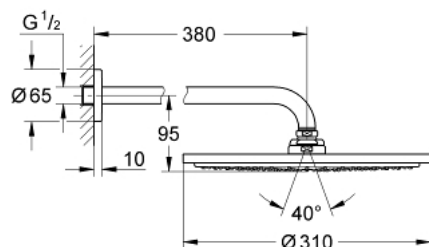

## 26 066 000 RAINSHOWER COSMOPOLITAN 310 HEAD SHOWERS HLAVOVÁ SPRCHA SET 380 MM, 1 PROUD

### POPIS PRODUKTU

- set obsahuje:
- hlavová sprcha Rainshower Cosmopolitan 310 (27 478 000)
- Materiál: kov
- sprchový proud
- Rain
- sprchové rameno Rainshower 380 mm (28 361 000)
- **GROHE EcoJoy** 9,5 l/min omezovač průtoku
- **GROHE DreamSpray** perfektní vodní paprsky
- GROHE StarLight chromový povrch
- **GROHE SpeedClean** - odstranění vodního kamene přetřením
- vhodné pro průtokové ohřívače vody
- doporučený minimální tlak vody 1,0 bar

## 26 066 000 RAINSHOWER COSMOPOLITAN 310 HEAD SHOWERS HLAVOVÁ SPRCHA SET 380 MM, 1 PROUD

26 066 000 **RAINSHOWER COSMOPOLITAN 310 HEAD SHOWERS HLAVOVÁ SPRCHA SET  
380 MM, 1 PROUD**

**NÁHRADNÍ DÍLY**

1: Rozeta (Č. obj. 11741000)