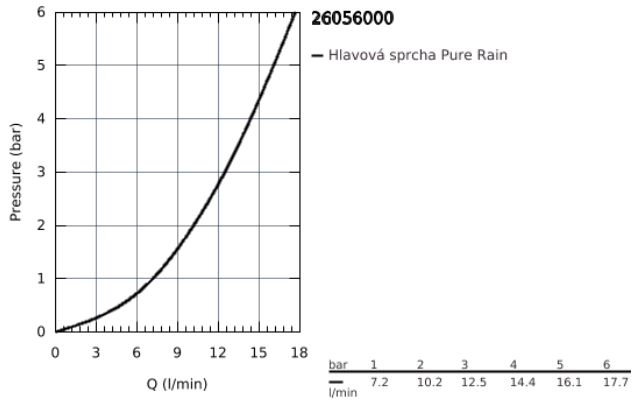

26 056 000 RAINSHOWER COSMOPOLITAN 310 HEAD SHOWERS HLAVOVÁ SPRCHA SET 380 MM, 1 PROUD

POPIS PRODUKTU

- set obsahuje:
- kovová hlavová sprcha Rainshower Cosmopolitan 310 (27 477 000)
- sprchový proud
- Rain
- sprchové rameno Rainshower 380 mm (28 361 000)
- **GROHE DreamSpray** perfektní vodní paprsky
- GROHE StarLight chromový povrch
- **GROHE SpeedClean** - odstranění vodního kamene přetřením
- vhodné pro průtokové ohřívače vody

Pure Freude
an Wasser

26 056 000 RAINSHOWER COSMOPOLITAN 310 HEAD SHOWERS HLAVOVÁ SPRCHA SET 380 MM, 1 PROUD

26 056 000 **RAINSHOWER COSMOPOLITAN 310 HEAD SHOWERS HLAVOVÁ SPRCHA SET
380 MM, 1 PROUD**

NÁHRADNÍ DÍLY