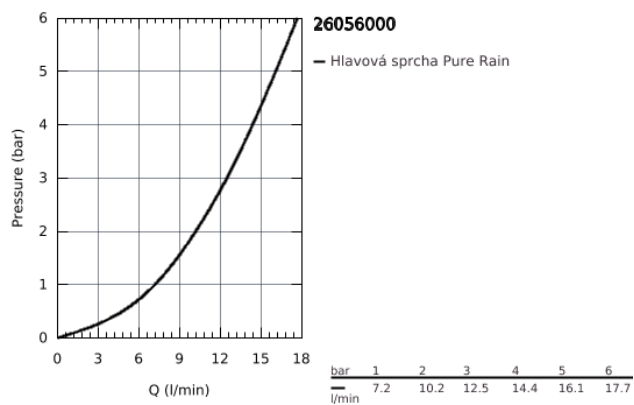

26 056 000 RAINSHOWER COSMOPOLITAN 310 HEAD SHOWERS HLAVOVÁ SPRCHA SET 380 MM, 1 PROUD

POPIS PRODUKTU

- set obsahuje:
- kovová hlavová sprcha Rainshower Cosmopolitan 310 (27 477 000)
- sprchový proud
- Rain
- sprchové rameno Rainshower 380 mm (28 361 000)
- **GROHE DreamSpray** perfektní vodní paprsky
- GROHE StarLight chromový povrch
- **GROHE SpeedClean** - odstranění vodního kamene přetřením
- vhodné pro průtokové ohřívače vody

Pure Freude
an Wasser

26 056 000 RAINSHOWER COSMOPOLITAN 310 HEAD SHOWERS HLAVOVÁ SPRCHA SET 380 MM, 1 PROUD

26 056 000 **RAINSHOWER COSMOPOLITAN 310 HEAD SHOWERS HLAVOVÁ SPRCHA SET
380 MM, 1 PROUD**

NÁHRADNÍ DÍLY