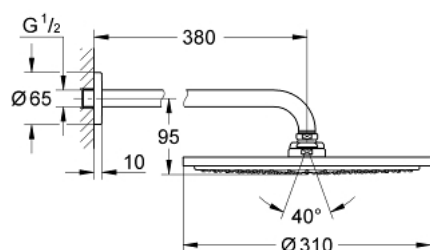

26 056 000 RAINSHOWER COSMOPOLITAN 310 HEAD SHOWERS HLAVOVÁ SPRCHA SET 380 MM, 1 PROUD

POPIS PRODUKTU

- set obsahuje:
- kovová hlavová sprcha Rainshower Cosmopolitan 310 (27 477 000)
- sprchový proud
- Rain
- sprchové rameno Rainshower 380 mm (28 361 000)
- **GROHE DreamSpray** perfektní vodní paprsky
- GROHE StarLight chromový povrch
- **GROHE SpeedClean** - odstranění vodního kamene přetřením
- vhodné pro průtokové ohřívače vody

Pure Freude
an Wasser

26 056 000 RAINSHOWER COSMOPOLITAN 310 HEAD SHOWERS HLAVOVÁ SPRCHA SET 380 MM, 1 PROUD

26 056 000 **RAINSHOWER COSMOPOLITAN 310 HEAD SHOWERS HLAVOVÁ SPRCHA SET
380 MM, 1 PROUD**

NÁHRADNÍ DÍLY

1: Rozeta (Č. obj. 11741000)

2: Set náhradních dílů (Č. obj. 45933000)