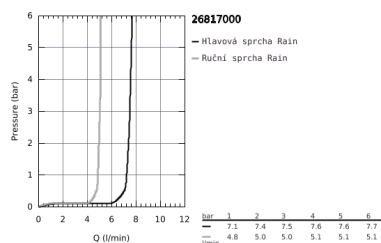

26 817 000 VITALIO START SYSTEM 250 NÁSTĚNNÝ FLEX SPRCHOVÝ SYSTÉM S PŘEPÍNAČEM

POPIS PRODUKTU (1/2)

- Barva: chrom
- set obsahuje:
 - horizontální sprchové rameno 390 mm, nastavitelné před instalací
 - přepínání mezi ruční sprchou, hlavovou sprchou nebo Eco nastavení hlavové sprchy
 - hlavová sprcha Vitalio Start 250 (26 815)
 - 2 sprchové proudy (přes přepínač)
- Rain, SmartRain
- celochromová povrchová úprava
- s otočným kloubem
- otočný úhel cca 10°
- GROHE Water Saving 9,5 l/min omezovač průtoku
- ruční sprcha Vitalio Start 100 (27 940)
- sprchový proud
- Rain
- GROHE Water Saving omezovač průtoku 5,7 l/min
- výškově nastavitelná s kluzákem
- vzdálenost mezi přepínačem a horním držákem: 620 mm
- sprchová hadice VitalioFlex Trend 1500 mm
- sprchová hadice VitalioFlex Trend 1250 mm
- flexibilní instalace: připojení k vodovodní přípojce / nástěnné přípojce pro přívod vody s 1/2 " k baterii nebo sprchové hadici 1250 mm
- GROHE Water Saving technologie pro nízkou spotřebu vody a perfektní průtok
- GROHE DreamSpray perfektní vodní paprsky
- GROHE Long-Life Shine chromový povrch
- GROHE SpeedClean - odstranění vodního kamene přetřením
- Vnitřní WaterGuide pro delší životnost
- ShockProof silikonový kroužek proti poškození způsobeném spadnutím sprchy
- vhodné pro průtokové ohřívače od 18 kW
- minimální průtok 7 l/min
- doporučený minimální tlak vody 1,0 bar