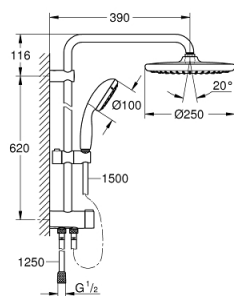

26 817 000 VITALIO START SYSTEM 250 NÁSTĚNNÝ FLEX SPRCHOVÝ SYSTÉM S PŘEPÍNAČEM

POPIS PRODUKTU (1/2)

- Barva: chrom
- set obsahuje:
 - horizontální sprchové rameno 390 mm, nastavitelné před instalací
 - přepínání mezi ruční sprchou, hlavovou sprchou nebo Eco nastavení hlavové sprchy
 - hlavová sprcha Vitalio Start 250 (26 815)
 - 2 sprchové proudy (přes přepínač)
- Rain, SmartRain
- celochromová povrchová úprava
- s otočným kloubem
- otočný úhel cca 10°
- GROHE Water Saving 9,5 l/min omezovač průtoku
- ruční sprcha Vitalio Start 100 (27 940)
- sprchový proud
- Rain
- GROHE Water Saving omezovač průtoku 5,7 l/min
- výškově nastavitelná s kluzákem
- vzdálenost mezi přepínačem a horním držákem: 620 mm
- sprchová hadice VitalioFlex Trend 1500 mm
- sprchová hadice VitalioFlex Trend 1250 mm
- flexibilní instalace: připojení k vodovodní přípojce / nástěnné přípojce pro přívod vody s 1/2 " k baterii nebo sprchové hadici 1250 mm
- GROHE Water Saving technologie pro nízkou spotřebu vody a perfektní průtok
- GROHE DreamSpray perfektní vodní paprsky
- GROHE Long-Life Shine chromový povrch
- GROHE SpeedClean - odstranění vodního kamene přetřením
- Vnitřní WaterGuide pro delší životnost
- ShockProof silikonový kroužek proti poškození způsobeném spadnutím sprchy
- vhodné pro průtokové ohřívače od 18 kW
- minimální průtok 7 l/min
- doporučený minimální tlak vody 1,0 bar