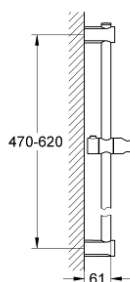

27 724 000 VITALIO UNIVERSAL SPRCHOVÁ TYČ, 600 MM

POPIS PRODUKTU

- Barva: chrom
- s držáky na zeď, kluzáky a otočným držákem
- GROHE Long-Life Shine chromový povrch
- GROHE FastFixation (horní držák nastavitelný pro přizpůsobení existujících otvorů)
- 5ti barevné balení
-

27 724 000 VITALIO UNIVERSAL SPRCHOVÁ TYČ, 600 MM

NÁHRADNÍ DÍLY , února 2011 – Nyní

- 1: Držák sprchové tyče (Č. obj. 48095000)
- 2: Vodící prvek (Č. obj. 12140000)
- 3: Držák sprchové tyče (Č. obj. 48097000)