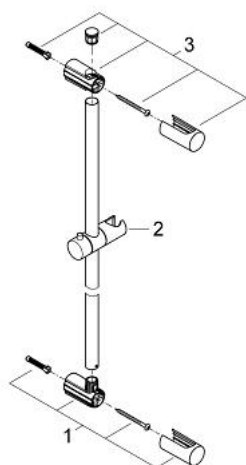

27 724 000 VITALIO UNIVERSAL SPRCHOVÁ TYČ, 600 MM

POPIS PRODUKTU

- Barva: chrom
- s držáky na zeď, kluzáky a otočným držákem
- GROHE Long-Life Shine chromový povrch
- GROHE FastFixation (horní držák nastavitelný pro přizpůsobení existujících otvorů)
- 5ti barevné balení
-

27 724 000 VITALIO UNIVERSAL SPRCHOVÁ TYČ, 600 MM

NÁHRADNÍ DÍLY , února 2011 – Nyní

- 1: Držák sprchové tyče (Č. obj. 48095000)
- 2: Vodící prvek (Č. obj. 12140000)
- 3: Držák sprchové tyče (Č. obj. 48097000)