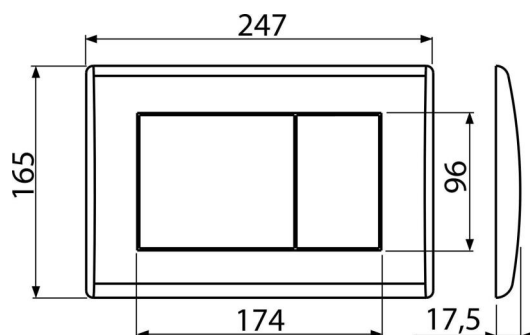

M270

Ovládací tlačítko pro předstěnové instalační systémy, bílá-lesk

**Použití**

Pro předstěnové instalační systémy a WC nádrže pro zazdění

Vlastnosti

- Dvoučinné mechanické splachování
- Kompatibilní pro všechny předstěnové instalační systémy a nádrže pro zazdění Alca
- Materiál: plast
- Povrchová úprava: bílá

Rozsah dodávky

- Šablona pro nastavení šroubů tlačítek
- Šroub mechanismu splachování 2 ks
- Tlačítko
- Upevňovací rámeček tlačítka
- Závitová úchytka rámečku tlačítka 2 ks

Objednací kód, Logistické informace

Kód	EAN	Barva	Hmotnost (kus balení paleta)	Rozměr (kus balení)	Množství (balení paleta)
M270	8594045938234	Bílá-lesk	0,3759 9,3975 283,1300 kg	250×40×175 595×245×395 mm	25 700 ks

Záruky **Celní kód**
 2/2 roky* 39269097