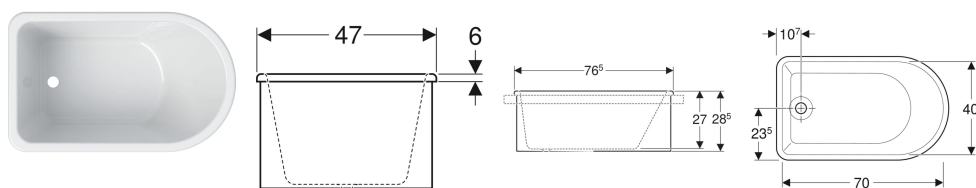

## Asymetrická vana Geberit Bambini

Obrázek s příkladem

### Účel použití

- Pro montáž do desek pro umyvadla
- Pro zařízení péče o děti

### Vlastnosti

- Odtok v prostoru pro nohy
- Asymetrické
- Antibakteriální

### Technické údaje

Materiál

Varicor

- Zátka odtokového ventilu z gumy
- Trubka přepadu

Pol. č.	Barva / povrch	L	L2	B	B2	H	Celkový objem
406010016	Alpská bílá	76.5 cm	64.5 cm	47 cm	32 cm	28.5 cm	40 l