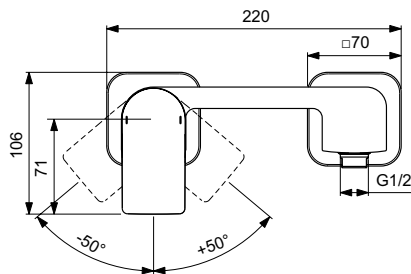

Ideal Standard

SHOWER MIXERS

Edge

Číslo položky: **A7120AA**

Sprchová baterie nástěnná

38 mm kartuše FirmaFlow® ISI s omezovačem horké vody; Mosazné lité tělo; Kovová rukojeť s logem Ideal Standard a červeno/modrým potiskem; Standardní S-Přípojka s redukcí hluku; Zpětný ventil; Třída hluku 1; Vyhovuje normě EN817

Barva: AA - Chrom

Technologie: FirmaFlow

Další podrobnosti o produktu:

Montáž:	Na zeď
Typ provozu:	Jedna páka
Akreditace:	DIN EN 817, DIN 4109 Gruppe 1
Pracovní tlak (bar):	3
Průtok (Litry):	20
Otvory an baterie:	0
Čistá hmotnost (kg):	2,05
Materiál:	Pochromovaná mosaz
Výška (mm):	106
Šířka (mm):	220
Hloubka (mm):	132
Prvky balení:	Baterie
Číslo certifikátu:	EN 817