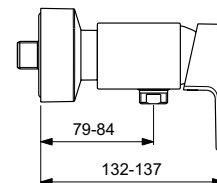

Ideal Standard

SHOWER MIXERS

Edge

Číslo položky: **A7120AA**

Sprchová baterie nástěnná

38 mm kartuše FirmaFlow® ISI s omezovačem horké vody; Mosazné lité tělo; Kovová rukojeť s logem Ideal Standard a červeno/modrým potiskem; Standardní S-Přípojka s redukcí hluku; Zpětný ventil; Třída hluku 1; Vyhovuje normě EN817

Barva: AA - Chrom

Technologie: FirmaFlow

Další podrobnosti o produktu:

Montáž:	Na zeď
Typ provozu:	Jedna páka
Akreditace:	DIN EN 817, DIN 4109 Gruppe 1
Pracovní tlak (bar):	3
Průtok (Litry):	20
Otvory an baterie:	0
Čistá hmotnost (kg):	2,05
Materiál:	Pochromovaná mosaz
Výška (mm):	106
Šířka (mm):	220
Hloubka (mm):	132
Prvky balení:	Baterie
Číslo certifikátu:	EN 817