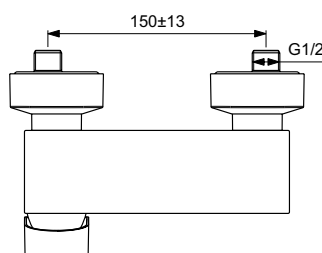

Ideal Standard

SHOWER MIXERS

Edge

Číslo položky: **A7120AA**

Sprchová baterie nástěnná

38 mm kartuše FirmaFlow® ISI s omezovačem horké vody; Mosazné lité tělo; Kovová rukojeť s logem Ideal Standard a červeno/modrým potiskem; Standardní S-Přípojka s redukcí hluku; Zpětný ventil; Třída hluku 1; Vyhovuje normě EN817

Barva: AA - Chrom

Technologie: FirmaFlow

Další podrobnosti o produktu:

Montáž:	Na zeď
Typ provozu:	Jedna páka
Akreditace:	DIN EN 817, DIN 4109 Gruppe 1
Pracovní tlak (bar):	3
Průtok (Litry):	20
Otvory an baterie:	0
Čistá hmotnost (kg):	2,05
Materiál:	Pochromovaná mosaz
Výška (mm):	106
Šířka (mm):	220
Hloubka (mm):	132
Prvky balení:	Baterie
Číslo certifikátu:	EN 817