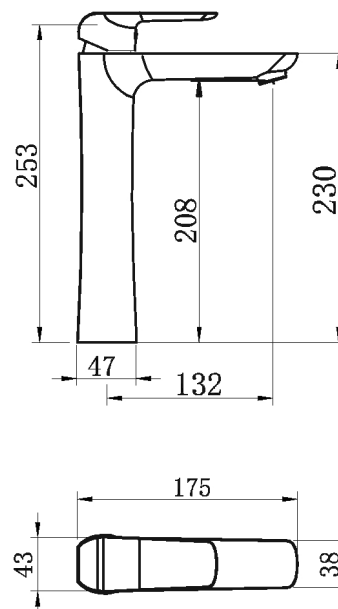

## 38501/1,5

Umyvadlová baterie bez výpusti Nobless Tina černá matná

EAN :8590309086543

Intrastat :84818011

Provedení : chrom-černá

Cena : 2 478 Kč (bez DPH)

Hmotnost : 2,250 kg (brutto)

Kvalitní a odolná keramická kartuše 35 mm s prodlouženou zárukou 5 let. Prvotřídní provedení černá-mat. Umyvadlová baterie bez výpusti s výškou 265 mm a délkou výtakového ramínka 132 mm. Součástí baterie jsou přívodní hadičky. K tomuto produktu Vám rádi nabídneme černé koupelňové doplňky a černý sprchový program.

Nazev	Hodnota	Jednotka
Materiál	mosaz	

[obrázek pro tisk](#)  
[rozměry\(jpg\)](#)