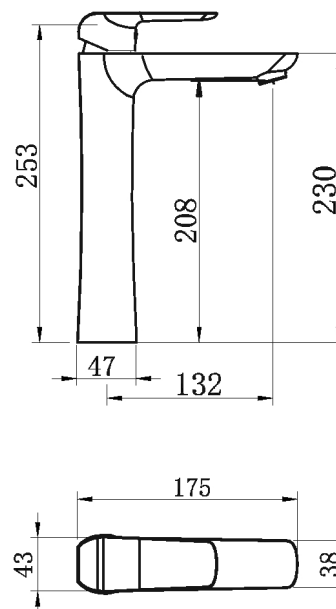

## 38503,5

Umyvadlová baterie s výpustí Nobless Tina černá matná

EAN :8590309086550

Intrastat :84818011

Provedení : chrom-černá

Cena : 2 726 Kč (bez DPH)

Hmotnost : 2,560 kg (brutto)

Kvalitní a odolná keramická kartuše 35 mm s prodlouženou zárukou 5 let. Prvotřídní provedení černá-mat. Umyvadlová baterie s click-clack výpustí 33,0 pro umyvadlo s přepadem s výškou 265 mm a délkou výtokového ramínka 132 mm. Součástí baterie jsou přívodní hadičky. K tomuto produktu Vám rádi nabídneme černé koupelnové doplňky a černý sprchový program.

Nazev	Hodnota	Jednotka
Materiál	mosaz	

[obrázek pro tisk](#)  
[rozměry\(jpg\)](#)