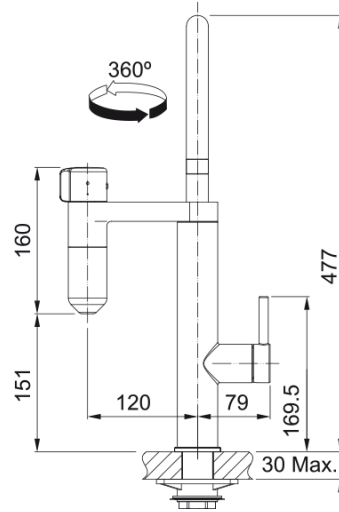

Vital Tap Bez sprchy Chrom/Gun Metal | 120.0621.229

Technical Data

Informace o produktu

Typ výtoku	Ramínko oblé
Barva	Chrom/Gun Metal
Materiál	Mosaz

Rozměry

Průměr otvoru pro baterii	35 mm
Rozměr kartuše	35 mm

Instalace

Typ uchycení	Upevňovací matice
Připojovací hadičky	3/8"
Délka připojovacích hadiček	600 mm

Specifikace produktu

Tlak	Vysoký tlak
Typ	Bez sprchy
Typ ovládání baterie	Dvě ovládací páčky na straně
Otočná	360°