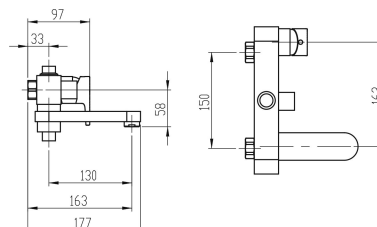

42023/1,0

Vanová sprchová baterie 150 mm Nobless VISION X chrom

EAN :8590309082347

Intrastat :84818011

Provedení : chrom

Cena : 2 974 Kč (bez DPH)

Hmotnost : 2,606 kg (brutto)

Kvalitní a odolná keramická kartuše 35 mm s prodlouženou zárukou 5 let. Prvotřídní chromové provedení. Vanová/sprchová nástěnná baterie s roztečí 150 mm a 2 šikovnými keramickými přepínači. Otočné rameno funguje jako přepínač vana/sprcha (0-90°). Ve sklopené poloze ramínka lze přepínačem volit mezi výstupem na hadici a sprchový set. Baterie je vhodná pro kombinaci se sprchovým setem SET065,0.

Nazev	Hodnota	Jednotka
Provedení	chrom	
Hloubka krabice	230	mm
Šířka krabice	175	mm
Výška krabice	160	mm
Výška výrobku	120	mm
Šířka výrobku	230	mm
Hloubka výrobku	177	mm
Délka ramínka	165	mm
Typ ramene	pevné	
Připojovací matice	3/4"	
Keramický přepínač		
Rozteč baterie	150	mm
Záruka na těsnost kartuše	5	rok
Typ kartuše	35	mm
Materiál	mosaz	