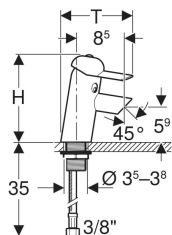

Umyvadlová armatura Geberit Bambini, jednopákový směšovač

Obrázek s příkladem

Účel použití

- K odběru pitné vody
- Pro děti
- Pro zařízení péče o děti
- Pro montáž do umyvadla nebo panelů s umyvadlem
- K osazení do hracích a mycích ploch Bambini
- Pro připojení přívodu studené i teplé vody

Vlastnosti

- Design vhodný pro děti
- Skupina armatur I podle DIN 4109
- Jednopáková baterie
- Omezení průtoku usměrňovačem proudu vody

- Se zabudovaným zpětným ventilem
- Pouzdro s nanesenou práškovou barvou nebo pochromované
- Rukojeť z ABS

Technické údaje

Provozní tlak	100–1000 kPa
Maximální zkušební tlak vody	1600 kPa
Maximální zkušební tlak vzduchu / inertního plynu	300 kPa
Maximální teplota vody	65 °C
Maximální teplota vody, krátkodobá	90 °C
Průtok při tlaku 3 bar	5.7 l/min
Materiál	Mosaz

Rozsah dodávky

- Klíč pro usměrňovač proudu vody
- Klíč pro páku
- Upevňovací materiál

Pol. č.	Barva / povrch	Směšovač	B	H	T	
116.207.SX.1	Klobouček: oceánský modrý Těleso: světle modrá	Se směšovačem	5.6 cm	14.5 cm	13 cm	Nové
116.207.79.1	Klobouček: lesní zelený Těleso: světle zelená	Se směšovačem	5.6 cm	14.5 cm	13 cm	Nové
116.207.FY.1	Klobouček: karmínově červený Těleso: oranžová	Se směšovačem	5.6 cm	14.5 cm	13 cm	Nové
116.207.21.1	Klobouček: prachový šedý Těleso: pochromovaná lesklá	Se směšovačem	5.6 cm	14.5 cm	13 cm	

Příslušenství

- Minitermostat Geberit Bambini pro umyvadlovou armaturu
- Usměrňovač proudu vody Geberit Bambini pro umyvadlovou armaturu

- Aby se zabránilo opaření, doporučuje se použití minitermostatu k umyvadlovým armaturám Geberit Bambini
- Pokud se umyvadlová armatura Geberit Bambini používá v horním umyvadle hrací a mycí plochy Geberit Bambini v kombinaci s přepadovou trubkou, je třeba navíc objednat otočný regulátor paprsku k umyvadlové armatuře Bambini (pol. č. 571410000)