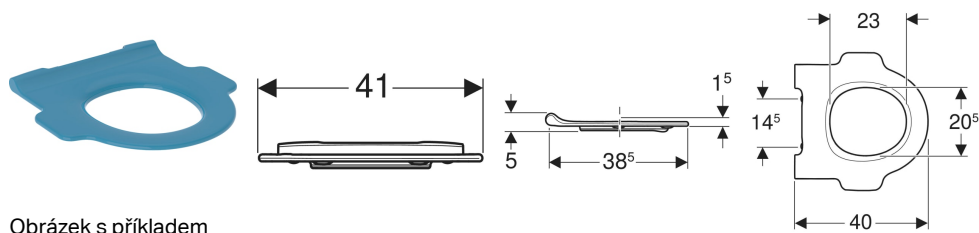

Sedací kruh Geberit Bambini pro děti, s funkcí podpory

Obrázek s příkladem

Účel použití

- Pro dětská WC Rimfree

Vlastnosti

- Design vhodný pro děti
- S funkcí opěry
- Sedací kruh s přesahem pro ochranu před vystříknutím moči

- Zaoblené hrany zabraňující poraněním
- Snadné čištění
- WC sedátko s upevňovacími závěsy EasyMount

Technické údaje

| | |
|---------------------|-----------|
| Materiál | Duroplast |
| Vzdálenost upevnění | 14.5 cm |

Rozsah dodávky

- Sedací kruh

| Pol. č. | Barva / povrch | B | H | T | Automatika spuštění | Upevnění | |
|--------------|----------------|-------|------|-------|---------------------|----------|------|
| 502.971.01.1 | Bílá | 41 cm | 5 cm | 40 cm | Ne | Seshora | Nové |
| 502.971.SX.1 | Oceánská modrá | 41 cm | 5 cm | 40 cm | Ne | Seshora | Nové |
| 502.971.79.1 | Lesní zeleň | 41 cm | 5 cm | 40 cm | Ne | Seshora | Nové |
| 502.971.FY.1 | Karmínová | 41 cm | 5 cm | 40 cm | Ne | Seshora | Nové |