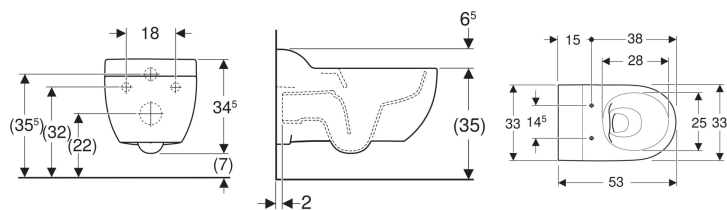

**Závěsné WC Geberit Bambini pro děti, WC s hlubokým splachováním, Rimfree, pro WC sedátko**

Obrázek s příkladem

**Účel použití**

- Pro děti
- Pro zařízení péče o děti
- Pro splachovací nádržky pod omítku

**Vlastnosti**

- Závěsná
- WC s hlubokým splachováním

**Rozsah dodávky**

- WC keramika

**Nutno objednat zvlášť**

- WC sedátko nebo WC sedací kruh

- Rimfree
- Světlá výška nad zemí 7 cm
- Typ 1, objem velkého spláchnutí 6 / 5 / 4 l, podle EN 997
- Uzavřený tvar
- Skryté upevnění
- Výška horní hrany keramiky: 35 cm

**Technické údaje**

Materiál | Sanitární keramika

- Upevňovací materiál

Pol. č.	Barva / povrch	B	H	T	
502.959.00.1	Bílá	33.5 cm	34.5 cm	53 cm	Nové