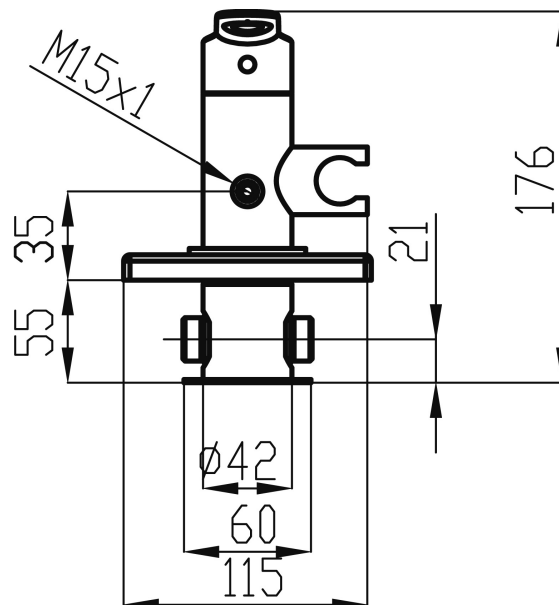

## 54211,0

Bidetová podomítková baterie Metalia 54, chrom

EAN :8590309134008

Intrastat :84818011

Provedení : chrom

Hmotnost : 2,405 kg (brutto)

Kvalitní a odolná keramická kartuše KEROX 35 mm s prodlouženou zárukou 7 let. Prvotřídní chromové provedení. Podomítková bidetová baterie s držákem sprchy, kovovou hadicí 150 cm a sprchovou růžicí se STOP-ventilem. Baterie obsahuje podomítkové připojení 1/2" se zpětnými klapkami.

Nazev	Hodnota	Jednotka
Hloubka krabice	225	mm
Šířka krabice	173	mm
Výška krabice	165	mm
Provedení	chrom	
Výška výrobku	176	mm
Šířka výrobku	115	mm
Hloubka výrobku	117	mm
Záruka na těsnost kartuše	7	rok
Typ kartuše	35	mm
Materiál	mosaz	

[rozměry\(jpg\)](#)