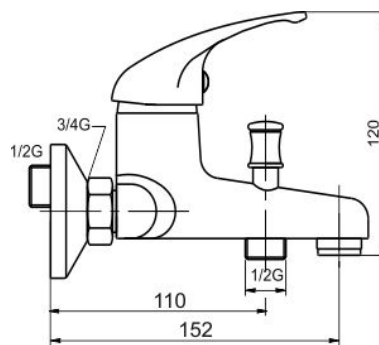

55024,0

Vanová baterie 100 mm Metalia 55 chrom

EAN :8590309100447

Intrastat :84818011

Provedení : chrom

Cena : 1 817 Kč (bez DPH)

Hmotnost : 1,865 kg (brutto)

Kvalitní a odolná keramická kartuše KEROX 35 mm s prodlouženou zárukou 7 let. Prvotřídní chromové provedení. Vanová nástěnná baterie s roztečí 100 mm a aretačním přepínačem. Součástí balení je kovová sprchová vícezámková hadice 150 cm (pevnější a odolnější), otočný držák sprchy a samočisticí ruční sprcha.

Nazev	Hodnota	Jednotka
Výška výrobku	140	mm
Šířka výrobku	130	mm
Hloubka výrobku	150	mm
Hloubka krabice	232	mm
Výška krabice	170	mm
Šířka krabice	175	mm
Příslušenství	kompletní	
Připojovací matice	3/4"	
Rozteč baterie	100	mm
Záruka na těsnost kartuše	7	rok
Typ kartuše	35	mm
Materiál	mosaz	