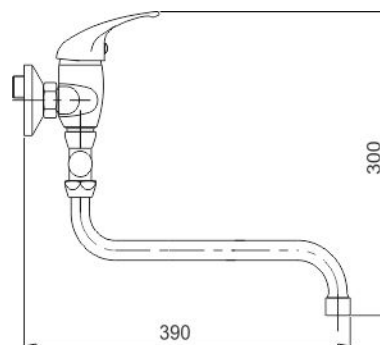

55071,0

Vanová paneláková baterie 150 mm Metalia 55 chrom

EAN :8590309100362

Intrastat :84818011

Provedení : chrom

Cena : 2 065 Kč (bez DPH)

Hmotnost : 2,110 kg (brutto)

Kvalitní a odolná keramická kartuše KEROX 35 mm s prodlouženou zárukou 7 let. Prvotřídní chromové provedení. Paneláková nástěnná vanová baterie s roztečí 150 mm s aretačním přepínačem a výtokovým ramínkem v délce až 330 mm. Součástí balení je kovová sprchová vícezámková hadice 150 cm (pevnější a odolnější), kloubový držák sprchy a samočisticí ruční sprcha.

Nazev	Hodnota	Jednotka
Hloubka krabice	415	mm
Výška krabice	76	mm
Šířka krabice	205	mm
Typ ramene	otočné	
Příslušenství	kompletní	
Výška výrobku	310	mm
Šířka výrobku	180	mm
Hloubka výrobku	360	mm
Připojovací matice	3/4"	
Záruka na těsnost kartuše	7	rok
Typ kartuše	35	mm
Rozteč baterie	150	mm
Materiál	mosaz	