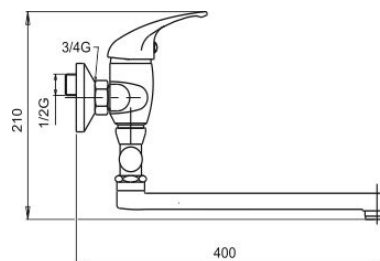

55072,0

Vanová paneláková baterie 150 mm Metalia 55 chrom

EAN :8590309101741

Intrastat :84818011

Provedení : chrom

Cena : 2 230 Kč (bez DPH)

Hmotnost : 2,205 kg (brutto)

Kvalitní a odolná keramická kartuše KEROX 35 mm s prodlouženou zárukou 7 let. Prvotřídní chromové provedení. Paneláková nástěnná vanová baterie s roztečí 150 mm s aretačním přepínačem a rovným výtokovým ramínkem v délce až 350 mm. Součástí balení je kovová sprchová vícezámková hadice 150 cm (pevnější a odolnější), kloubový držák sprchy a samočisticí ruční sprcha.

Nazev	Hodnota	Jednotka
Hloubka krabice	415	mm
Výška krabice	76	mm
Šířka krabice	205	mm
Typ ramene	otočné	
Příslušenství	kompletní	
Výška výrobku	115	mm
Šířka výrobku	180	mm
Hloubka výrobku	110	mm
Připojovací matice	3/4"	
Záruka na těsnost kartuše	7	rok
Typ kartuše	35	mm
Rozteč baterie	150	mm
Materiál	mosaz	