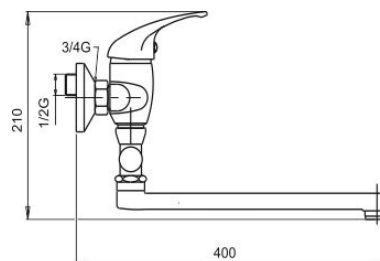

55073,0

Vanová paneláková baterie 100 mm Metalia 55 chrom

EAN :8590309101765

Intrastat :84818011

Provedení : chrom

Cena : 2 230 Kč (bez DPH)

Hmotnost : 2,127 kg (brutto)

Kvalitní a odolná keramická kartuše KEROX 35 mm s prodlouženou zárukou 7 let. Prvotřídní chromové provedení. Paneláková nástěnná vanová baterie s roztečí 100 mm s aretačním přepínačem a rovným výtokovým ramínkem v délce až 350 mm. Součástí balení je kovová sprchová vícezámková hadice 150 cm (pevnější a odolnější), kloubový držák sprchy a samočisticí ruční sprcha.

Nazev	Hodnota	Jednotka
Hloubka krabice	415	mm
Výška krabice	76	mm
Šířka krabice	205	mm
Typ ramene	otočné	
Příslušenství	kompletní	
Výška výrobku	115	mm
Šířka výrobku	180	mm
Hloubka výrobku	110	mm
Připojovací matice	3/4"	
Záruka na těsnost kartuše	7	rok
Typ kartuše	35	mm
Rozteč baterie	100	mm
Materiál	mosaz	