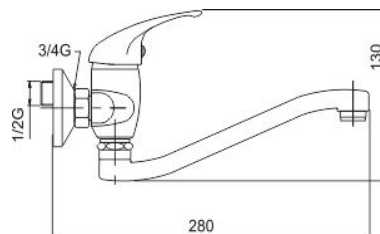

## 55074,0

Dřezová umyvadlová baterie 100 mm Metalia 55 chrom

EAN :8590309100522

Intrastat :84818011

Provedení : chrom

Hmotnost : 1,399 kg (brutto)

Kvalitní a odolná keramická kartuše KEROX 35 mm s prodlouženou zárukou 7 let. Prvotřídní chromové provedení. Dřezová nástěnná baterie s roztečí 100 mm a otočným ramenem s délkou 255 mm.

Nazev	Hodnota	Jednotka
Výška výrobku	115	mm
Šířka výrobku	130	mm
Hloubka výrobku	110	mm
Hloubka krabice	405	mm
Výška krabice	84	mm
Šířka krabice	155	mm
Příslušenství	kompletní	
Typ ramene	255	mm
Připojovací matice	3/4"	
Rozteč baterie	100	mm
Záruka na těsnost kartuše	7	rok
Typ kartuše	35	mm
Materiál	mosaz	