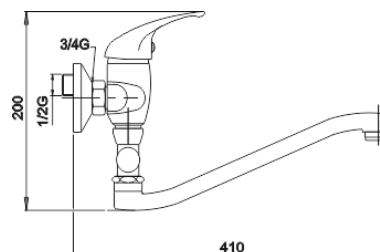

55033,0

Vanová paneláková baterie 100 mm Metalia 55 chrom

EAN :8590309103387

Intrastat :84818011

Provedení : chrom

Cena : 2 478 Kč (bez DPH)

Hmotnost : 2,137 kg (brutto)

Kvalitní a odolná keramická kartuše KEROX 35 mm s prodlouženou zárukou 7 let. Prvotřídní chromové provedení. Paneláková nástěnná vanová baterie s roztečí 100 mm s aretačním přepínačem a výtokovým ramínkem v délce až 360 mm. Součástí balení je kovová sprchová vícezámková hadice 150 cm (pevnější a odolnější), kloubový držák sprchy a samočisticí ruční sprcha.

Nazev	Hodnota	Jednotka
Hloubka krabice	415	mm
Výška krabice	76	mm
Šířka krabice	205	mm
Typ ramene	otočné	
Příslušenství	kompletní	
Výška výrobku	135	mm
Šířka výrobku	130	mm
Hloubka výrobku	350	mm
Připojovací matice	3/4"	
Záruka na těsnost kartuše	7	rok
Typ kartuše	35	mm
Rozteč baterie	100	mm
Materiál	mosaz	