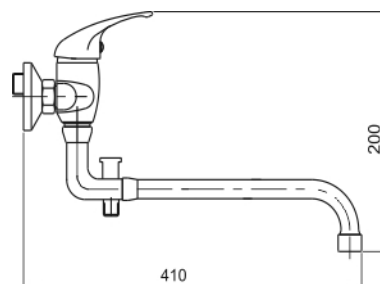

55037,0

Vanová paneláková baterie 100 mm Metalia 55 chrom

EAN :8590309108856

Intrastat :84818011

Provedení : chrom

Cena : 1 983 Kč (bez DPH)

Hmotnost : 2,100 kg (brutto)

Kvalitní a odolná keramická kartuše KEROX 35 mm s prodlouženou zárukou 7 let. Prvotřídní chromové provedení. Paneláková nástěnná vanová baterie s roztečí 100 mm a výtokovým ramínkem s aretačním přepínačem v délce až 360 mm. Součástí balení je kovová sprchová vícezámková hadice 150 cm (pevnější a odolnější), kloubový držák sprchy a samočisticí ruční sprcha.

Nazev	Hodnota	Jednotka
Hloubka krabice	415	mm
Výška krabice	76	mm
Šířka krabice	205	mm
Typ ramene	otočné	
Příslušenství	kompletní	
Výška výrobku	190	mm
Šířka výrobku	130	mm
Hloubka výrobku	400	mm
Připojovací matice	3/4"	
Záruka na těsnost kartuše	7	rok
Typ kartuše	35	mm
Rozteč baterie	100	mm
Materiál	mosaz	