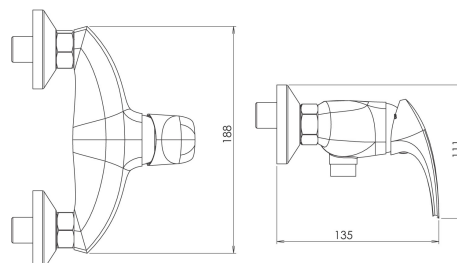

57060/1,0

Sprchová baterie bez příslušenství 150 mm Metalia 57 chrom

EAN :8590309116219

Intrastat :84818011

Provedení : chrom

Cena : 1 487 Kč (bez DPH)

Hmotnost : 1,580 kg (brutto)

Kvalitní a odolná keramická kartuše KEROX 35 mm s prodlouženou zárukou 7 let. Prvotřídní chromové provedení. Sprchová nástěnná baterie se spodním vývodem vody s roztečí 150 mm.

Nazev	Hodnota	Jednotka
Výška výrobku	150	mm
Šířka výrobku	160	mm
Hloubka výrobku	100	mm
Hloubka krabice	232	mm
Výška krabice	170	mm
Šířka krabice	175	mm
Rozteč baterie	150	mm
Záruka na těsnost kartuše	7	rok
Typ kartuše	35	mm
Příslušenství	bez sprchové soupravy	
Materiál	mosaz	