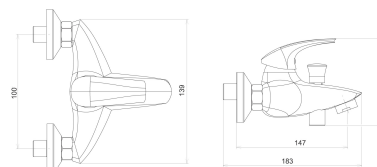

57024,0

Vanová baterie 100 mm Metalia 57 chrom

EAN :8590309117681

Intrastat :84818011

Provedení : chrom

Cena : 2 230 Kč (bez DPH)

Hmotnost : 2,420 kg (brutto)

Kvalitní a odolná keramická kartuše KEROX 35 mm s prodlouženou zárukou 7 let. Prvotřídní chromové provedení. Vanová nástěnná baterie s roztečí 100 mm a aretačním přepínačem. Součástí balení je kovová sprchová vícezámková hadice 150 cm (pevnější a odolnější), kloubový držák sprchy a samočisticí ruční sprcha.

Nazev	Hodnota	Jednotka
Výška výrobku	170	mm
Šířka výrobku	110	mm
Hloubka výrobku	165	mm
Hloubka krabice	232	mm
Výška krabice	170	mm
Šířka krabice	175	mm
Příslušenství	kompletní	
Připojovací matice	3/4"	
Rozteč baterie	100	mm
Záruka na těsnost kartuše	7	rok
Typ kartuše	35	mm
Materiál	mosaz	