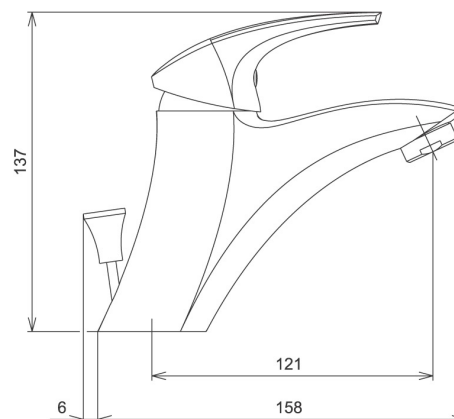

57002/1,62

Umyvadlová baterie bez výpusti Metalia 57 MILKY DREAM

EAN :8590309067719

Intrastat :84818011

Provedení : milky dream - lesk

Cena : 2 478 Kč (bez DPH)

Hmotnost : 1,550 kg (brutto)

Kvalitní a odolná keramická kartuše KEROX 35 mm s prodlouženou zárukou 7 let. Barevné provedení MILKY DREAM. Umyvadlová baterie výšky 150 mm bez uzávěru výpusti. Součástí baterie jsou přívodní hadičky.

Nazev	Hodnota	Jednotka
Příslušenství	bez uzávěru výpusti	
Hloubka krabice	405	mm
Šířka krabice	155	mm
Výška krabice	84	mm
Výška výrobku	145	mm
Šířka výrobku	50	mm
Hloubka výrobku	125	mm
Záruka na těsnost kartuše	7	rok
Typ kartuše	35	mm
Typ ramene	pevné	
Materiál	mosaz	