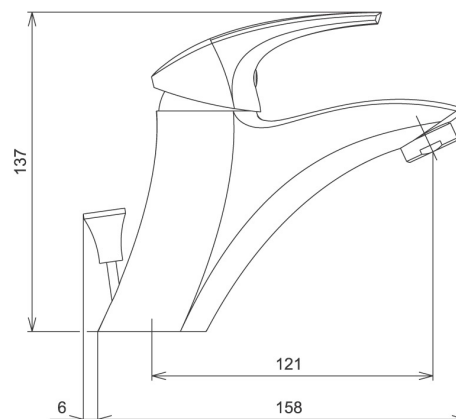

57002/1,64

Umyvadlová baterie bez výpusti Metalia 57 CINDERELLA

EAN :8590309067757

Intrastat :84818011

Provedení : cinderella - lesk

Cena : 2 478 Kč (bez DPH)

Hmotnost : 1,550 kg (brutto)

Kvalitní a odolná keramická kartuše KEROX 35 mm s prodlouženou zárukou 7 let. Barevné provedení CINDERELLA. Umyvadlová baterie výšky 150 mm bez uzávěru výpusti. Součástí baterie jsou přívodní hadičky.

Nazev	Hodnota	Jednotka
Příslušenství	bez uzávěru výpusti	
Hloubka krabice	405	mm
Šířka krabice	155	mm
Výška krabice	84	mm
Výška výrobku	145	mm
Šířka výrobku	50	mm
Hloubka výrobku	125	mm
Záruka na těsnost kartuše	7	rok
Typ kartuše	35	mm
Typ ramene	pevné	
Materiál	mosaz	