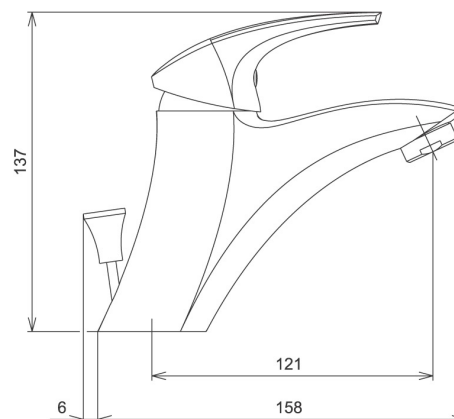

57002/1,65

Umyvadlová baterie bez výpusti Metalia 57 REEF GOLD

EAN :8590309067771

Intrastat :84818011

Provedení : reef - gold

Cena : 2 478 Kč (bez DPH)

Hmotnost : 1,550 kg (brutto)

Kvalitní a odolná keramická kartuše KEROX 35 mm s prodlouženou zárukou 7 let. Barevné provedení REEF GOLD. Umyvadlová baterie výšky 150 mm bez uzávěru výpusti. Součástí baterie jsou přívodní hadičky.

Nazev	Hodnota	Jednotka
Příslušenství	bez uzávěru výpusti	
Hloubka krabice	405	mm
Šířka krabice	155	mm
Výška krabice	84	mm
Výška výrobku	145	mm
Šířka výrobku	50	mm
Hloubka výrobku	125	mm
Záruka na těsnost kartuše	7	rok
Typ kartuše	35	mm
Typ ramene	pevné	
Materiál	mosaz	