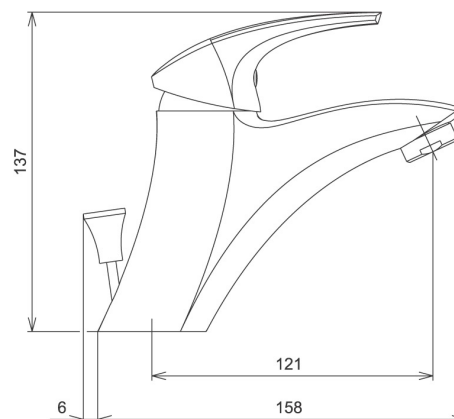

57002/1,1

Umyvadlová baterie bez výpusti Metalia 57 bílá

EAN :8590309077190

Intrastat :84818011

Provedení : bílá-chrom

Cena : 1 487 Kč (bez DPH)

Hmotnost : 1,600 kg (brutto)

Kvalitní a odolná keramická kartuše KEROX 35 mm s prodlouženou zárukou 7 let. Prvotřídní povrchová úprava. Umyvadlová baterie bez uzávěru výpusti. Součástí baterie jsou přívodní hadičky. K tomuto produktu Vám rádi nabídneme bílé koupelnové doplňky.

Nazev	Hodnota	Jednotka
Příslušenství	bez uzávěru výpusti	
Hloubka krabice	405	mm
Šířka krabice	155	mm
Výška krabice	84	mm
Výška výrobku	145	mm
Šířka výrobku	50	mm
Hloubka výrobku	125	mm
Záruka na těsnost kartuše	7	rok
Typ kartuše	35	mm
Typ ramene	pevné	
Materiál	mosaz	