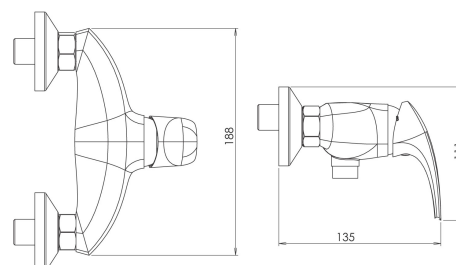

## 57060/1,1

Sprchová baterie bez příslušenství 150 mm Metalia 57 bílá

EAN :8590309077213

Intrastat :84818011

Provedení : bílá-chrom

Cena : 1 569 Kč (bez DPH)

Hmotnost : 2,000 kg (brutto)

Kvalitní a odolná keramická kartuše KEROX 35 mm s prodlouženou zárukou 7 let. Prvotřídní povrchová úprava. Sprchová nástěnná baterie se spodním vývodem vody s roztečí 150 mm. K tomuto produktu Vám rádi nabídneme bílé koupelnové doplňky.

Nazev	Hodnota	Jednotka
Příslušenství	bez sprchové soupravy	
Hloubka krabice	232	mm
Šířka krabice	175	mm
Výška krabice	170	mm
Výška výrobku	150	mm
Šířka výrobku	160	mm
Hloubka výrobku	100	mm
Záruka na těsnost kartuše	7	rok
Rozteč baterie	150	mm
Typ kartuše	35	mm
Materiál	mosaz	