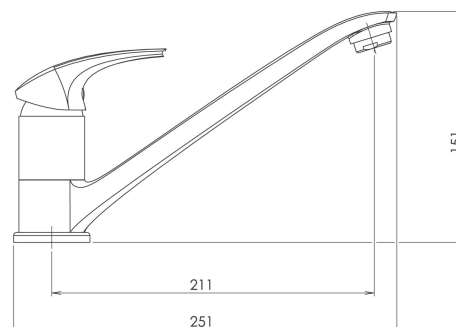

## 57091,1

Dřezová baterie Metalia 57 bílá

EAN :8590309077220

Intrastat :84818011

Provedení : bílá-chrom

Cena : 1 817 Kč (bez DPH)

Hmotnost : 2,100 kg (brutto)

Kvalitní a odolná keramická kartuše KEROX 35 mm s prodlouženou zárukou 7 let. Prvotřídní povrchová úprava. Stojánková dřezová baterie s otočným ramenem a délkou 210 mm. Součástí baterie jsou přívodní hadičky. K tomuto produktu Vám rádi nabídneme bílé koupelňové doplňky.

Nazev	Hodnota	Jednotka
Typ kartuše	35 mm	
Hloubka krabice	405 mm	
Šířka krabice	84 mm	
Výška krabice	155 mm	
Výška výrobku	150 mm	
Šířka výrobku	50 mm	
Hloubka výrobku	100 mm	
Typ ramene	klasické	
Materiál	mosaz	