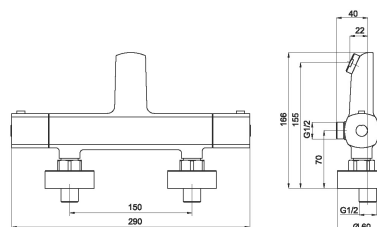

## 58920/1,0

Vanová nástěnná termostatická baterie 58920/1,0

EAN :8590309090861

Intrastat :84818011

Provedení : chrom

Cena : 3 718 Kč (bez DPH)

Hmotnost : 2,310 kg (brutto)

Kvalitní a odolná termostatická kartuše KEROX s prodlouženou zárukou 7 let. Prvotřídní chromové provedení. Vanová termostatická baterie s roztečí 150 mm, s termostatem na levé rukojeti a přepínačem na pravé rukojeti. K této baterii Vám doporučujeme sprchové příslušenství MINI201,0

Nazev	Hodnota	Jednotka
Hloubka krabice	413	mm
Šířka krabice	204	mm
Výška krabice	73	mm
Provedení	chrom	
Výška výrobku	61	mm
Šířka výrobku	292	mm
Hloubka výrobku	152	mm
Příslušenství	bez sprchové soupravy	
Záruka na těsnost kartuše	7	rok
Typ kartuše	termostat	
Rozteč baterie	150	mm
Materiál	mosaz	