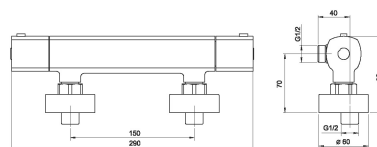

58960/1,0

Sprchová nástěnná termostatická baterie 58960/1,0

EAN :8590309090878

Intrastat :84818011

Provedení : chrom

Cena : 3 305 Kč (bez DPH)

Hmotnost : 2,050 kg (brutto)

Kvalitní a odolná termostatická kartuše KEROX s prodlouženou zárukou 7 let. Prvotřídní chromové provedení. Sprchová termostatická baterie se spodním vývodem vody a s roztečí 150 mm. K této baterii Vám doporučujeme sprchové příslušenství KIT201,0

| Nazev | Hodnota | Jednotka |
|---------------------------|-----------------------|----------|
| Hloubka výrobku | 92 | mm |
| Šířka výrobku | 292 | mm |
| Výška výrobku | 61 | mm |
| Hloubka krabice | 413 | mm |
| Šířka krabice | 204 | mm |
| Výška krabice | 73 | mm |
| Příslušenství | bez sprchové soupravy | |
| Provedení | chrom | |
| Záruka na těsnost kartuše | 7 | rok |
| Rozteč baterie | 150 | mm |
| Typ kartuše | termostat | |
| Materiál | mosaz | |

obrázek pro tisk
rozměry(jpg)