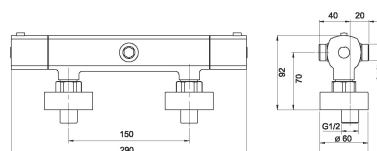

## 58962/1,0

Sprchová termostatická baterie s horním a dolním vývodem

EAN :8590309090885

Intrastat :84818011

Provedení : chrom

Cena : 3 305 Kč (bez DPH)

Hmotnost : 2,070 kg (brutto)

Kvalitní a odolná termostatická kartuše KEROX s prodlouženou zárukou 7 let. Prvotřídní chromové provedení. Sprchová termostatická baterie s horním a spodním vývodem vody a s roztečí 150 mm.

Nazev	Hodnota	Jednotka
Hloubka výrobku	92	mm
Šířka výrobku	292	mm
Výška výrobku	62	mm
Hloubka krabice	413	mm
Šířka krabice	204	mm
Výška krabice	73	mm
Příslušenství	bez sprchové soupravy	
Provedení	chrom	
Záruka na těsnost kartuše	7	rok
Rozteč baterie	150	mm
Typ kartuše	termostat	
Materiál	mosaz	