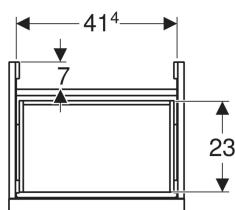

Skříňka pod umývatko Geberit Acanto, s jednou zásuvkou

Obrázek s příkladem

Vlastnosti

- Certifikace FSC™ C134279
- Závěsná
- S jednou zásuvkou
- Zásuvka s tichým dovíráním
- Zásuvka bez výřezu pro zápachovou uzávěrku
- Madlo k otevírání
- Vyměnitelné madlo

- Ochrana proti vlhkosti
- Dodáváno smontované

Technické údaje

Materiál	Vysoce komprimovaná třívrstvá dřevotřísková deska
Maximální zatížení zásuvky	30 kg

Rozsah dodávky

- Skříňka pod umývatko
- Upevňovací materiál

Pol. č.	Barva / povrch	B	Šířka umyvadla	H	T	
503.002.01.1	Korpus a přední strana: bílá / lakovaná s vysokým leskem Madlo: bílé / prášková barva matná	44.6 cm	45 cm	41.9 cm	37.9 cm	Nové
503.002.01.2	Korpus: bílý / lakovaný s vysokým leskem Čelo: bílé / lesklé sklo Madlo: bílé / prášková barva matná	44.6 cm	45 cm	41.9 cm	37.9 cm	Nové
503.002.01.3 *	Korpus a přední strana: bílá / lakovaná matná Madlo: bílé / prášková barva matná	44.6 cm	45 cm	41.9 cm	37.9 cm	Nové
503.002.JH.1	Korpus a přední strana: dub / melamin se strukturou dřeva Madlo: láva / prášková barva matná	44.6 cm	45 cm	41.9 cm	37.9 cm	Nové
503.002.JK.1	Korpus a přední strana: láva/lakované matné Madlo: láva / prášková barva matná	44.6 cm	45 cm	41.9 cm	37.9 cm	Nové
503.002.JK.2	Korpus: láva / lakovaný matný Čelo: láva/ lesklé sklo Madlo: láva / prášková barva matná	44.6 cm	45 cm	41.9 cm	37.9 cm	Nové
503.002.JR.1 *	Korpus a přední strana: ořech hickory / melamin se strukturou dřeva Madlo: láva / prášková barva matná	44.6 cm	45 cm	41.9 cm	37.9 cm	Nové