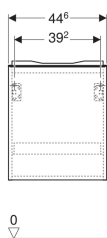

Skříňka pod umývatko Geberit Acanto, s jednou zásuvkou

Obrázek s příkladem

Vlastnosti

- Certifikace FSC™ C134279
- Závěsná
- S jednou zásuvkou
- Zásuvka s tichým dovíráním
- Zásuvka bez výřezu pro zápachovou uzávěrku
- Madlo k otevírání
- Vyměnitelné madlo

- Ochrana proti vlhkosti
- Dodáváno smontované

Technické údaje

Materiál	Vysoce komprimovaná třívrstvá dřevotřísková deska
Maximální zatížení zásuvky	30 kg

Rozsah dodávky

- Skříňka pod umývatko
- Upevňovací materiál

Pol. č.	Barva / povrch	B	Šířka umyvadla	H	T	
503.002.01.1	Korpus a přední strana: bílá / lakovaná s vysokým leskem Madlo: bílé / prášková barva matná	44.6 cm	45 cm	41.9 cm	37.9 cm	Nové
503.002.01.2	Korpus: bílý / lakovaný s vysokým leskem Čelo: bílé / lesklé sklo Madlo: bílé / prášková barva matná	44.6 cm	45 cm	41.9 cm	37.9 cm	Nové
503.002.01.3 *	Korpus a přední strana: bílá / lakovaná matná Madlo: bílé / prášková barva matná	44.6 cm	45 cm	41.9 cm	37.9 cm	Nové
503.002.JH.1	Korpus a přední strana: dub / melamin se strukturou dřeva Madlo: láva / prášková barva matná	44.6 cm	45 cm	41.9 cm	37.9 cm	Nové
503.002.JK.1	Korpus a přední strana: láva/lakované matné Madlo: láva / prášková barva matná	44.6 cm	45 cm	41.9 cm	37.9 cm	Nové
503.002.JK.2	Korpus: láva / lakovaný matný Čelo: láva/ lesklé sklo Madlo: láva / prášková barva matná	44.6 cm	45 cm	41.9 cm	37.9 cm	Nové
503.002.JR.1 *	Korpus a přední strana: ořech hickory / melamin se strukturou dřeva Madlo: láva / prášková barva matná	44.6 cm	45 cm	41.9 cm	37.9 cm	Nové