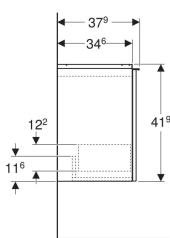

Skříňka pod umývatko Geberit Acanto, s jednou zásuvkou

Obrázek s příkladem

Vlastnosti

- Certifikace FSC™ C134279
- Závěsná
- S jednou zásuvkou
- Zásuvka s tichým dovíráním
- Zásuvka bez výřezu pro zápachovou uzávěrku
- Madlo k otevírání
- Vyměnitelné madlo

- Ochrana proti vlhkosti
- Dodáváno smontované

Technické údaje

Materiál	Vysoce komprimovaná třívrstvá dřevotřísková deska
Maximální zatížení zásuvky	30 kg

Rozsah dodávky

- Skříňka pod umývatko
- Upevňovací materiál

Pol. č.	Barva / povrch	B	Šířka umyvadla	H	T	
503.002.01.1	Korpus a přední strana: bílá / lakovaná s vysokým leskem Madlo: bílé / prášková barva matná	44.6 cm	45 cm	41.9 cm	37.9 cm	Nové
503.002.01.2	Korpus: bílý / lakovaný s vysokým leskem Čelo: bílé / lesklé sklo Madlo: bílé / prášková barva matná	44.6 cm	45 cm	41.9 cm	37.9 cm	Nové
503.002.01.3 *	Korpus a přední strana: bílá / lakovaná matná Madlo: bílé / prášková barva matná	44.6 cm	45 cm	41.9 cm	37.9 cm	Nové
503.002.JH.1	Korpus a přední strana: dub / melamin se strukturou dřeva Madlo: láva / prášková barva matná	44.6 cm	45 cm	41.9 cm	37.9 cm	Nové
503.002.JK.1	Korpus a přední strana: láva/lakované matné Madlo: láva / prášková barva matná	44.6 cm	45 cm	41.9 cm	37.9 cm	Nové
503.002.JK.2	Korpus: láva / lakovaný matný Čelo: láva/ lesklé sklo Madlo: láva / prášková barva matná	44.6 cm	45 cm	41.9 cm	37.9 cm	Nové
503.002.JR.1 *	Korpus a přední strana: ořech hickory / melamin se strukturou dřeva Madlo: láva / prášková barva matná	44.6 cm	45 cm	41.9 cm	37.9 cm	Nové