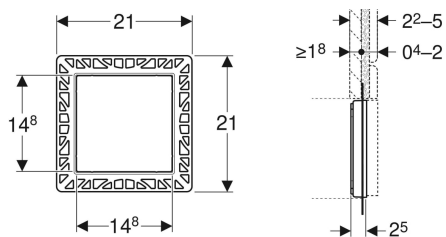

## Krycí deska Geberit, plošně zalícovaná, pro umyvadlové armatury s funkčním boxem pod omítku

Obrázek s příkladem

### Účel použití

- K zakrytí servisního otvoru umyvadlových armatur Geberit s funkčním boxem pod omítku
- For covering the service opening of Geberit installation boxes for Gateway
- K individuálnímu designu koupelny
- Pro velkoplošné povrchové obklady
- Pro tloušťku opláštění  $\geq 18$  mm

### Nutno objednat zvlášť

- Kryt pro hrubou montáž Geberit pro krycí desku, plošně zalícovaný, pro umyvadlové armatury s funkčním boxem pod omítku

- Pro tloušťky obkladu 4–20 mm