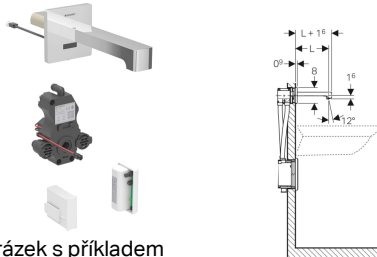

Umyvadlová armatura Geberit Brenta, nástěnná, napájení z generátoru, pro funkční box pod omítku

Obrázek s příkladem

Účel použití

- K odběru pitné vody
- Pro veřejný a poloveřejný sektor
- K montáži do instalačních prvků Geberit pro umyvadlo, elektronická nástěnná armatura s funkčním boxem pod omítku
- Pro připojení studené a teplé vody (jen u modelu se směšovačem nebo termostatickým směšovačem)
- Pro připojení studené a smíchané vody (jen u modelu bez směšovače)
- Pro použití s nerezovými dřezy
- Pro průtok > 3 l/min
- Model se směšovačem nebo termostatickým směšovačem není vhodný pro průtokový ohřívač, viz technický list „Umyvadlové armatury s průtokovými ohřívači“
- Pro tloušťky opláštění 10–50 mm

Vlastnosti

- Skupina armatur I podle DIN 4109
- Automatické spuštění vody
- Infračervené čidlo pro zaznamenání uživatele
- Infračervený senzor samonastavitelný
- Odolný proti vandalům
- Omezení průtoku usměřovačem proudu vody
- Nastavení teploty přes směšovač (pouze u modelu se směšovačem nebo termostatickým směšovačem)
- Voda nastavitelná jako ne pouze teplá nebo ne pouze studená (pouze u modelu se směšovačem nebo termostatickým směšovačem)
- Napájení elektrickým proudem z generátoru a akumulátoru
- Napájení elektrickým proudem nezávislé
- Výstraha při nízkém stavu nabití akumulátoru
- Ekonomický režim provozu nastavitelný
- Úspora vody díky dvouaparskové snímací technice s rychlou reakcí
- Funkce je možné servisním dálkovým ovládním nastavit a dotazovat
- Nastavení zařízení a obsluha pomocí mobilního zařízení přes integrované rozhraní Bluetooth® (od roku výroby duben 2023)
- Kompatibilní s aplikací Geberit Control (od roku výroby duben 2023)
- Spojené vodičem k síti s Geberit Gateway prostřednictvím konvertoru GEBUS (od roku výroby duben 2023)