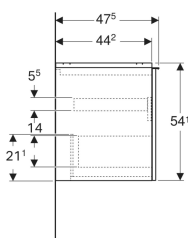

Vlastnosti

- Certifikace FSC™ C134279
- Závěsná
- S jednou zásuvkou
- S vnitřní zásuvkou
- Madlo k otevírání
- Vyměnitelné madlo
- Zásuvka s tichým dovíráním

- Zásuvka bez výřezu pro zápachovou uzávěrku
- Ochrana proti vlhkosti
- Dodáváno smontované

Technické údaje

Materiál	Vysoce komprimovaná třívrstvá dřevotřísková deska
Maximální zatížení zásuvky	30 kg

Rozsah dodávky

- Skříňka pod umyvadlo
- Upevňovací materiál

Pol. č.	Mix & Match	Barva / povrch	B	B1	B2	B3	Šířka umyvadla	H	T	
503.006.JK.2	Ano	Korpus: láva / lakovaný matný Čelo: láva/ lesklé sklo Madlo: láva / prášková barva matná	118.4 cm	113 cm	115.2 cm	113 cm	120 cm	54.1 cm	47.5 cm	Nové
503.003.01.1	Ano	Korpus a přední strana: bílá / lakovaná s vysokým leskem Madlo: bílé / prášková barva matná	59.2 cm	53.8 cm	56 cm	51.8 cm	60 cm	54.1 cm	47.5 cm	Nové
503.003.01.2	Ano	Korpus: bílý / lakovaný s vysokým leskem Čelo: bílé / lesklé sklo Madlo: bílé / prášková barva matná	59.2 cm	53.8 cm	56 cm	51.8 cm	60 cm	54.1 cm	47.5 cm	Nové
503.003.01.3 *	Ano	Korpus a přední strana: bílá / lakovaná matná Madlo: bílé / prášková barva matná	59.2 cm	53.8 cm	56 cm	51.8 cm	60 cm	54.1 cm	47.5 cm	Nové
503.003.JH.1	Ano	Korpus a přední strana: dub / melamin se strukturou dřeva Madlo: láva / prášková barva matná	59.2 cm	53.8 cm	56 cm	56 cm	60 cm	54.1 cm	47.5 cm	Nové
503.003.JK.1	Ano	Korpus a přední strana: láva/lakované matné Madlo: láva / prášková barva matná	59.2 cm	53.8 cm	56 cm	51.8 cm	60 cm	54.1 cm	47.5 cm	Nové
503.003.JK.2	Ano	Korpus: láva / lakovaný matný Čelo: láva/ lesklé sklo Madlo: láva / prášková barva matná	59.2 cm	53.8 cm	56 cm	51.8 cm	60 cm	54.1 cm	47.5 cm	Nové
503.003.JR.1 *	Ano	Korpus a přední strana: ořech hickory / melamin se strukturou dřeva Madlo: láva / prášková barva matná	59.2 cm	53.8 cm	56 cm	51.8 cm	60 cm	54.1 cm	47.5 cm	Nové
503.004.01.1	Ano	Korpus a přední strana: bílá / lakovaná s vysokým leskem Madlo: bílé / prášková barva matná	74 cm	68.8 cm	70.8 cm	66.5 cm	75 cm	54.1 cm	47.5 cm	Nové
503.004.01.2	Ano	Korpus: bílý / lakovaný s vysokým leskem Čelo: bílé / lesklé sklo Madlo: bílé / prášková barva matná	74 cm	68.8 cm	70.8 cm	66.5 cm	75 cm	54.1 cm	47.5 cm	Nové