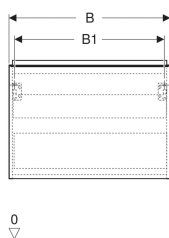

## Skříňka pod umyvadlo Geberit Acanto, s jednou zásuvkou a jednou vnitřní zásuvkou

Obrázek s příkladem

### Rozsah dodávky

- Skříňka pod umyvadlo
- Upevňovací materiál

Pol. č.	Mix & Match	Barva / povrch	B	B1	B2	B3	Šířka umyvadla	H	T	
503.006.JK.2	Ano	Korpus: láva / lakovaný matný Čelo: láva/ lesklé sklo Madlo: láva / prášková barva matná	118.4 cm	113 cm	115.2 cm	113 cm	120 cm	54.1 cm	47.5 cm	Nové
503.003.01.1	Ano	Korpus a přední strana: bílá / lakovaná s vysokým leskem Madlo: bílé / prášková barva matná	59.2 cm	53.8 cm	56 cm	51.8 cm	60 cm	54.1 cm	47.5 cm	Nové
503.003.01.2	Ano	Korpus: bílý / lakovaný s vysokým leskem Čelo: bílé / lesklé sklo Madlo: bílé / prášková barva matná	59.2 cm	53.8 cm	56 cm	51.8 cm	60 cm	54.1 cm	47.5 cm	Nové
503.003.01.3 *	Ano	Korpus a přední strana: bílá / lakovaná matná Madlo: bílé / prášková barva matná	59.2 cm	53.8 cm	56 cm	51.8 cm	60 cm	54.1 cm	47.5 cm	Nové
503.003.JH.1	Ano	Korpus a přední strana: dub / melamin se strukturou dřeva Madlo: láva / prášková barva matná	59.2 cm	53.8 cm	56 cm	56 cm	60 cm	54.1 cm	47.5 cm	Nové
503.003.JK.1	Ano	Korpus a přední strana: láva/lakované matné Madlo: láva / prášková barva matná	59.2 cm	53.8 cm	56 cm	51.8 cm	60 cm	54.1 cm	47.5 cm	Nové
503.003.JK.2	Ano	Korpus: láva / lakovaný matný Čelo: láva/ lesklé sklo Madlo: láva / prášková barva matná	59.2 cm	53.8 cm	56 cm	51.8 cm	60 cm	54.1 cm	47.5 cm	Nové
503.003.JR.1 *	Ano	Korpus a přední strana: ořech hickory / melamin se strukturou dřeva Madlo: láva / prášková barva matná	59.2 cm	53.8 cm	56 cm	51.8 cm	60 cm	54.1 cm	47.5 cm	Nové
503.004.01.1	Ano	Korpus a přední strana: bílá / lakovaná s vysokým leskem Madlo: bílé / prášková barva matná	74 cm	68.8 cm	70.8 cm	66.5 cm	75 cm	54.1 cm	47.5 cm	Nové
503.004.01.2	Ano	Korpus: bílý / lakovaný s vysokým leskem Čelo: bílé / lesklé sklo Madlo: bílé / prášková barva matná	74 cm	68.8 cm	70.8 cm	66.5 cm	75 cm	54.1 cm	47.5 cm	Nové