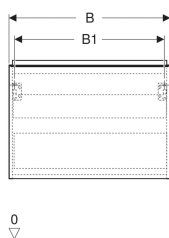

Vlastnosti

- Certifikace FSC™ C134279
- Závěsná
- S jednou zásuvkou
- S vnitřní zásuvkou
- Madlo k otevírání
- Vyměnitelné madlo
- Zásuvka s tichým dovíráním

- Zásuvka bez výřezu pro zápachovou uzávěrku
- Ochrana proti vlhkosti
- Dodáváno smontované

Technické údaje

Materiál	Vysoce komprimovaná třívrstvá dřevotřísková deska
Nosnost zásuvky max.	30 kg

Rozsah dodávky

- Skříňka pod umyvadlo

- Upevňovací materiál

Pol. č.	Mix & Match	Barva / povrch	B	B1	B2	B3	Šířka umyvadla	H	T	
503.006.JK.2	Ano	Korpus: láva / lakovaný matný Čelo: láva/ lesklé sklo Madlo: láva / prášková barva matná	118.4 cm	113 cm	115.2 cm	113 cm	120 cm	54.1 cm	47.5 cm	Nové
503.003.01.1	Ano	Korpus a přední strana: bílá / lakovaná s vysokým leskem Madlo: bílé / prášková barva matná	59.2 cm	53.8 cm	56 cm	51.8 cm	60 cm	54.1 cm	47.5 cm	Nové
503.003.01.2	Ano	Korpus: bílý / lakovaný s vysokým leskem Čelo: bílé / lesklé sklo Madlo: bílé / prášková barva matná	59.2 cm	53.8 cm	56 cm	51.8 cm	60 cm	54.1 cm	47.5 cm	Nové
503.003.01.3 *	Ano	Korpus a přední strana: bílá / lakovaná matná Madlo: bílé / prášková barva matná	59.2 cm	53.8 cm	56 cm	51.8 cm	60 cm	54.1 cm	47.5 cm	Nové
503.003.JH.1	Ano	Korpus a přední strana: dub / melamin se strukturou dřeva Madlo: láva / prášková barva matná	59.2 cm	53.8 cm	56 cm	56 cm	60 cm	54.1 cm	47.5 cm	Nové
503.003.JK.1	Ano	Korpus a přední strana: láva/lakované matné Madlo: láva / prášková barva matná	59.2 cm	53.8 cm	56 cm	51.8 cm	60 cm	54.1 cm	47.5 cm	Nové
503.003.JK.2	Ano	Korpus: láva / lakovaný matný Čelo: láva/ lesklé sklo Madlo: láva / prášková barva matná	59.2 cm	53.8 cm	56 cm	51.8 cm	60 cm	54.1 cm	47.5 cm	Nové
503.003.JR.1 *	Ano	Korpus a přední strana: ořech hickory / melamin se strukturou dřeva Madlo: láva / prášková barva matná	59.2 cm	53.8 cm	56 cm	51.8 cm	60 cm	54.1 cm	47.5 cm	Nové
503.004.01.1	Ano	Korpus a přední strana: bílá / lakovaná s vysokým leskem Madlo: bílé / prášková barva matná	74 cm	68.8 cm	70.8 cm	66.5 cm	75 cm	54.1 cm	47.5 cm	Nové
503.004.01.2	Ano	Korpus: bílý / lakovaný s vysokým leskem Čelo: bílé / lesklé sklo Madlo: bílé / prášková barva matná	74 cm	68.8 cm	70.8 cm	66.5 cm	75 cm	54.1 cm	47.5 cm	Nové