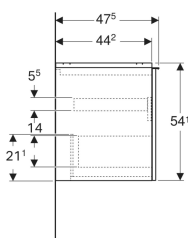

Vlastnosti

- Certifikace FSC™ C134279
- Závěsná
- S jednou zásuvkou
- S vnitřní zásuvkou
- Madlo k otevírání
- Vyměnitelné madlo
- Zásuvka s tichým dovíráním

- Zásuvka bez výřezu pro zápachovou uzávěrku
- Ochrana proti vlhkosti
- Dodáváno smontované

Technické údaje

Materiál	Vysoce komprimovaná třívrstvá dřevotřísková deska
Nosnost zásuvky max.	30 kg

Rozsah dodávky

- Skříňka pod umyvadlo

- Upevňovací materiál

Pol. č.	Mix & Match	Barva / povrch	B	B1	B2	B3	Šířka umyvadla	H	T	
503.006.JK.2	Ano	Korpus: láva / lakovaný matný Čelo: láva/ lesklé sklo Madlo: láva / prášková barva matná	118.4 cm	113 cm	115.2 cm	113 cm	120 cm	54.1 cm	47.5 cm	Nové
503.003.01.1	Ano	Korpus a přední strana: bílá / lakovaná s vysokým leskem Madlo: bílé / prášková barva matná	59.2 cm	53.8 cm	56 cm	51.8 cm	60 cm	54.1 cm	47.5 cm	Nové
503.003.01.2	Ano	Korpus: bílý / lakovaný s vysokým leskem Čelo: bílé / lesklé sklo Madlo: bílé / prášková barva matná	59.2 cm	53.8 cm	56 cm	51.8 cm	60 cm	54.1 cm	47.5 cm	Nové
503.003.01.3 *	Ano	Korpus a přední strana: bílá / lakovaná matná Madlo: bílé / prášková barva matná	59.2 cm	53.8 cm	56 cm	51.8 cm	60 cm	54.1 cm	47.5 cm	Nové
503.003.JH.1	Ano	Korpus a přední strana: dub / melamin se strukturou dřeva Madlo: láva / prášková barva matná	59.2 cm	53.8 cm	56 cm	56 cm	60 cm	54.1 cm	47.5 cm	Nové
503.003.JK.1	Ano	Korpus a přední strana: láva/lakované matné Madlo: láva / prášková barva matná	59.2 cm	53.8 cm	56 cm	51.8 cm	60 cm	54.1 cm	47.5 cm	Nové
503.003.JK.2	Ano	Korpus: láva / lakovaný matný Čelo: láva/ lesklé sklo Madlo: láva / prášková barva matná	59.2 cm	53.8 cm	56 cm	51.8 cm	60 cm	54.1 cm	47.5 cm	Nové
503.003.JR.1 *	Ano	Korpus a přední strana: ořech hickory / melamin se strukturou dřeva Madlo: láva / prášková barva matná	59.2 cm	53.8 cm	56 cm	51.8 cm	60 cm	54.1 cm	47.5 cm	Nové
503.004.01.1	Ano	Korpus a přední strana: bílá / lakovaná s vysokým leskem Madlo: bílé / prášková barva matná	74 cm	68.8 cm	70.8 cm	66.5 cm	75 cm	54.1 cm	47.5 cm	Nové
503.004.01.2	Ano	Korpus: bílý / lakovaný s vysokým leskem Čelo: bílé / lesklé sklo Madlo: bílé / prášková barva matná	74 cm	68.8 cm	70.8 cm	66.5 cm	75 cm	54.1 cm	47.5 cm	Nové