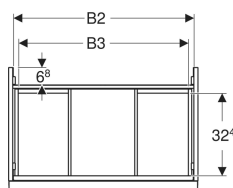

Vlastnosti

- Certifikace FSC™ C134279
- Závěsná
- S jednou zásuvkou
- S vnitřní zásuvkou
- Madlo k otevírání
- Vyměnitelné madlo
- Zásuvka s tichým dovíráním

- Zásuvka bez výřezu pro zápachovou uzávěrku
- Ochrana proti vlhkosti
- Dodáváno smontované

Technické údaje

Materiál	Vysoce komprimovaná třívrstvá dřevotřísková deska
Nosnost zásuvky max.	30 kg

Rozsah dodávky

- Skříňka pod umyvadlo

- Upevňovací materiál

Pol. č.	Mix & Match	Barva / povrch	B	B1	B2	B3	Šířka umyvadla	H	T	
503.006.JK.2	Ano	Korpus: láva / lakovaný matný Čelo: láva/ lesklé sklo Madlo: láva / prášková barva matná	118.4 cm	113 cm	115.2 cm	113 cm	120 cm	54.1 cm	47.5 cm	Nové
503.003.01.1	Ano	Korpus a přední strana: bílá / lakovaná s vysokým leskem Madlo: bílé / prášková barva matná	59.2 cm	53.8 cm	56 cm	51.8 cm	60 cm	54.1 cm	47.5 cm	Nové
503.003.01.2	Ano	Korpus: bílý / lakovaný s vysokým leskem Čelo: bílé / lesklé sklo Madlo: bílé / prášková barva matná	59.2 cm	53.8 cm	56 cm	51.8 cm	60 cm	54.1 cm	47.5 cm	Nové
503.003.01.3 *	Ano	Korpus a přední strana: bílá / lakovaná matná Madlo: bílé / prášková barva matná	59.2 cm	53.8 cm	56 cm	51.8 cm	60 cm	54.1 cm	47.5 cm	Nové
503.003.JH.1	Ano	Korpus a přední strana: dub / melamin se strukturou dřeva Madlo: láva / prášková barva matná	59.2 cm	53.8 cm	56 cm	56 cm	60 cm	54.1 cm	47.5 cm	Nové
503.003.JK.1	Ano	Korpus a přední strana: láva/lakované matné Madlo: láva / prášková barva matná	59.2 cm	53.8 cm	56 cm	51.8 cm	60 cm	54.1 cm	47.5 cm	Nové
503.003.JK.2	Ano	Korpus: láva / lakovaný matný Čelo: láva/ lesklé sklo Madlo: láva / prášková barva matná	59.2 cm	53.8 cm	56 cm	51.8 cm	60 cm	54.1 cm	47.5 cm	Nové
503.003.JR.1 *	Ano	Korpus a přední strana: ořech hickory / melamin se strukturou dřeva Madlo: láva / prášková barva matná	59.2 cm	53.8 cm	56 cm	51.8 cm	60 cm	54.1 cm	47.5 cm	Nové
503.004.01.1	Ano	Korpus a přední strana: bílá / lakovaná s vysokým leskem Madlo: bílé / prášková barva matná	74 cm	68.8 cm	70.8 cm	66.5 cm	75 cm	54.1 cm	47.5 cm	Nové
503.004.01.2	Ano	Korpus: bílý / lakovaný s vysokým leskem Čelo: bílé / lesklé sklo Madlo: bílé / prášková barva matná	74 cm	68.8 cm	70.8 cm	66.5 cm	75 cm	54.1 cm	47.5 cm	Nové