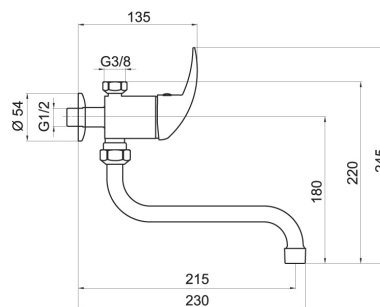

91033,0

Baterie k ohřivačům vody

EAN :8590309089896

Intrastat :84818011

Provedení : chrom

Hmotnost : 1,300 kg (brutto)

Kvalitní a odolná keramická kartuše 40 mm s prodlouženou zárukou 5 let. Prvotřídní chromové provedení. Nástěnná baterie pro ohřivač vody s připojením 1/2" s trubkovým otočným ramenem s délkou 180 mm. Horní připojení k ohřivači 2x vývod 3/8".

Nazev	Hodnota	Jednotka
Typ kartuše	40 mm	
Výška výrobku	205 mm	
Šířka výrobku	55 mm	
Hloubka výrobku	230 mm	
Hloubka krabice	115 mm	
Šířka krabice	360 mm	
Výška krabice	70 mm	
Materiál	mosaz	

[obrázek pro tisk](#)
[Prohlášení o shodě](#)
[rozměry\(jpg\)](#)