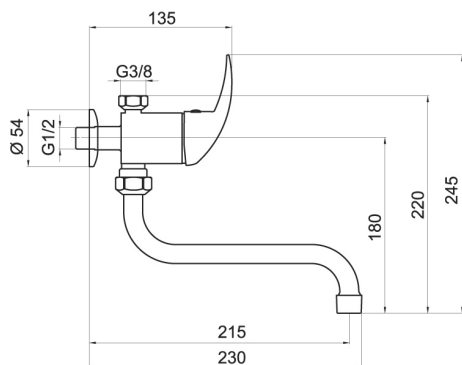

91033,0

Baterie k ohřivačům vody

EAN :8590309089896

Intrastat :84818011

Provedení : chrom

Hmotnost : 1,300 kg (brutto)

Kvalitní a odolná keramická kartuše 40 mm s prodlouženou zárukou 5 let. Prvotřídní chromové provedení. Nástěnná baterie pro ohřivač vody s připojením 1/2" s trubkovým otočným ramenem s délkou 180 mm. Horní připojení k ohřivači 2x vývod 3/8".

Nazev	Hodnota	Jednotka
Typ kartuše	40 mm	
Výška výrobku	205 mm	
Šířka výrobku	55 mm	
Hloubka výrobku	230 mm	
Hloubka krabice	115 mm	
Šířka krabice	360 mm	
Výška krabice	70 mm	
Materiál	mosaz	

[obrázek pro tisk](#)
[Prohlášení o shodě](#)
[rozměry\(jpg\)](#)