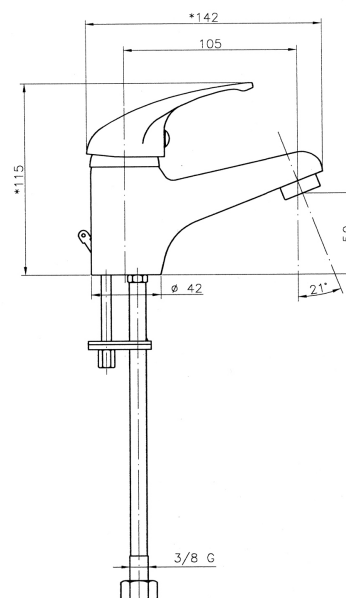

92001/1,0

Umyvadlová baterie bez výpusti Titania Iris chrom

EAN :8590309103653

Intrastat :84818011

Provedení : chrom

Cena : 412 Kč (bez DPH)

Hmotnost : 0,950 kg (brutto)

Kvalitní a odolná keramická kartuše 35 mm s prodlouženou zárukou 5 let. Prvotřídní chromové provedení. Umyvadlová baterie bez výpusti. Součástí baterie jsou přívodní hadičky.

Nazev	Hodnota	Jednotka
Hloubka krabice	177	mm
Výška krabice	83	mm
Šířka krabice	126	mm
Typ ramene	pevné	
Příslušenství	bez uzávěru výpusti	
Provedení	chrom	
Výška výrobku	120	mm
Šířka výrobku	44	mm
Hloubka výrobku	145	mm
Záruka na těsnost kartuše	5	rok
Typ kartuše	35	mm
Materiál	mosaz	